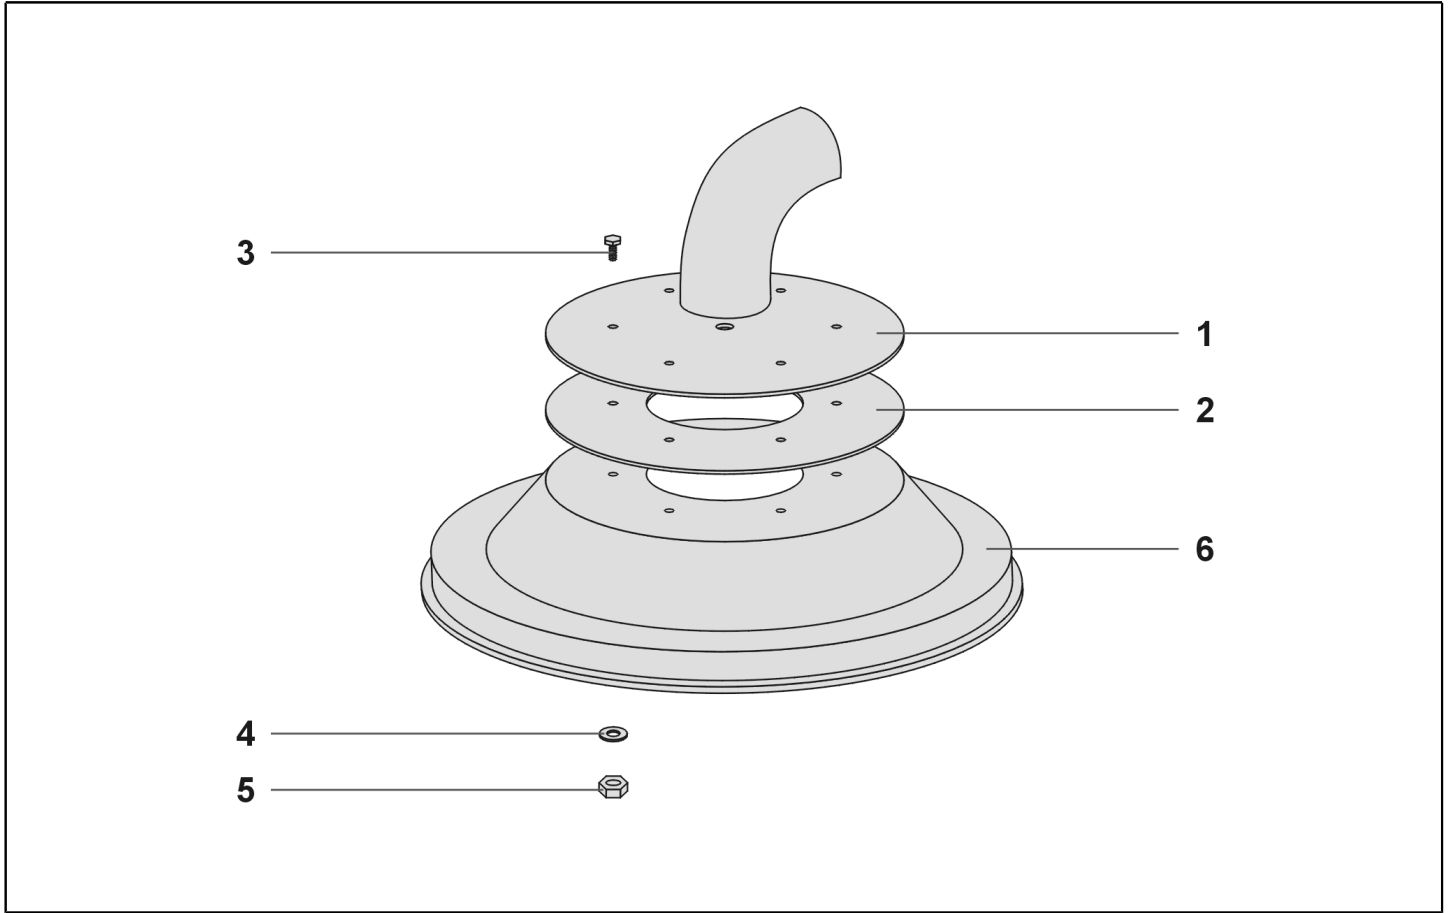

Ref. K	Part N.	Customer Part N.	Description	Quantity	Validity		Price
					From	To	
0001	LAFN09595		RACCORDO ASPIRAZ.COPERCHIO PL775	1,00			--
0002	GUVR00439		GUARNIZIONE ADESIVA	1,00			--
0003	VTVT01256		VITE TE M 5X15 C/FINTA RONDELLA	6,00			--
0004	VTRS00397		RONDELLA PIANA M 5-5,3 D.E 11,5	6,00			--
0005	VTDD71970		DADO AUTOBLOC. M 5 ALTO DIN 982	6,00			--
0006	MPVR09465		COPERCHIO 775 VERNICIATO	1,00			--