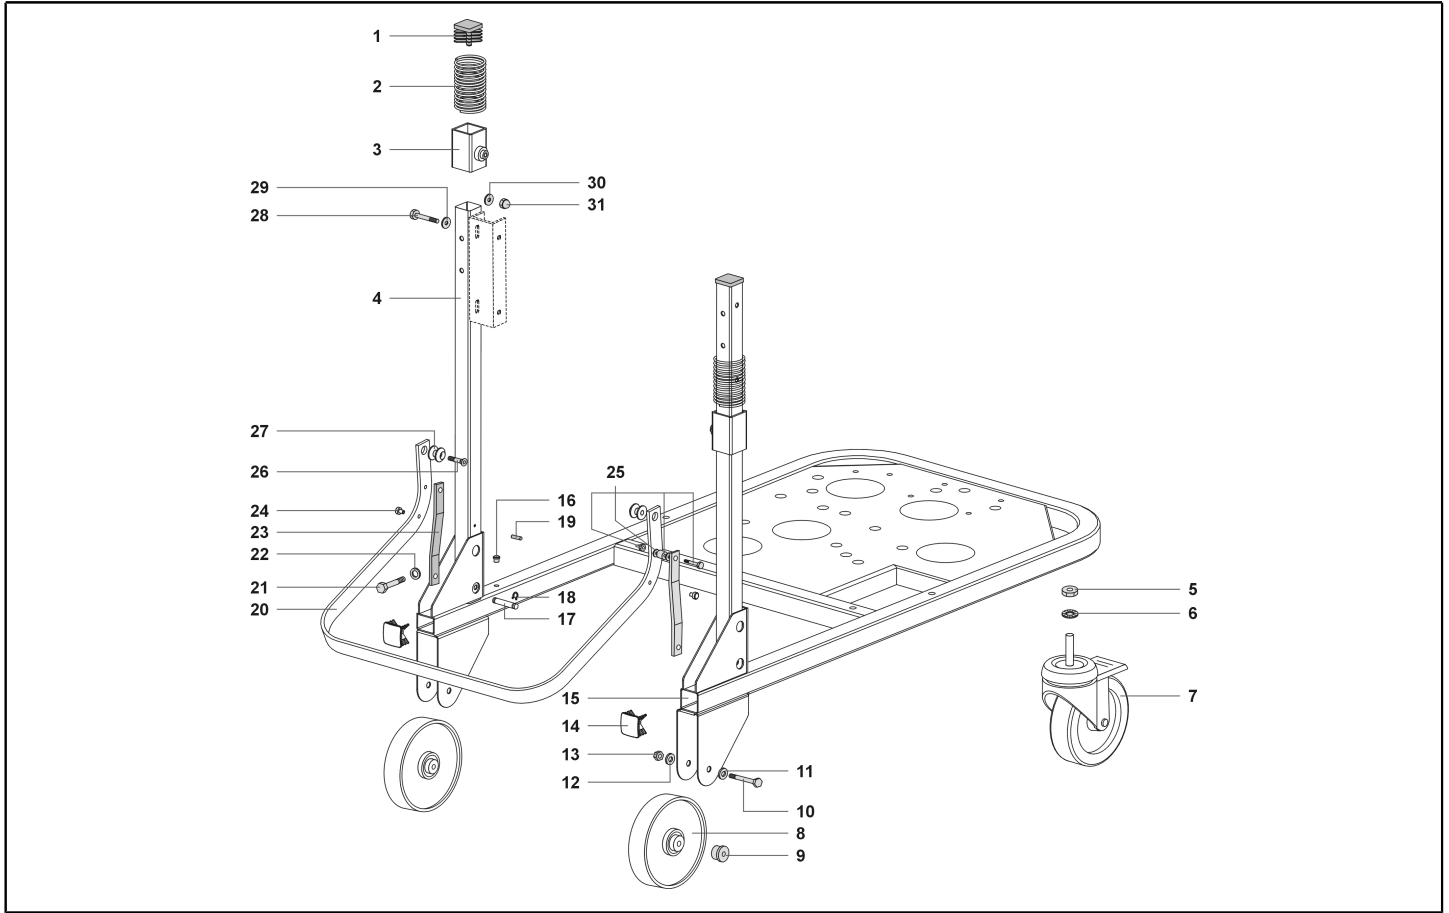

Ref. K	Part N.	Customer Part N.	Description	Quantity	Validity		Price
					From	To	
0001	MPVR06916		TAPPO PLAST. 35X35	2,00			--
0002	MLML40021		MOLLA CARRELLO PLANET L/100	2,00			--
0003	LAFN40448		GUIDA AGGANCIIO FUSTO	2,00			--
0004	LAFN08426		PIANTANA AGG. FUSTO PLANET 800/1000	2,00			--
0005	VTDD72060		DADO AUTOBLOC. M 12 BASSO UNI 7474	2,00			--
0006	VTRS00409		RONDELLA DENTELLATA M12 UNI 8842	2,00			--
0007	RTRT40009		RUOTA D.200 PIVOT NYL 6 M12X30 C/FR	2,00			--
0008	RTRT40010		RUOTA D.200 FISSA NYL 6 FLANGIATA	2,00			--
0009	RCDS00094		DISTANZIALE RUOTA D.200	4,00			--
0010	VTVT01225		VITE TE M 10X70 UNI 5737 ZN	2,00			--
0011	VTRS71964		RONDELLA PIANA M 10 UNI 6592	2,00			--
0012	VTRS71964		RONDELLA PIANA M 10 UNI 6592	2,00			--
0013	VTDD00246		DADO AUTOBLOC.M10 BASSO UNI7474	2,00			--
0014	MPVR06895		TAPPO PLAST. 40X40	2,00			--
0015	LAFN08432		TELAIO PLANET 800/1000 GRIGIO	1,00			--
0016	MPVR06942		TAPPO PER FORO D.8,5	1,00			--
0017	LAFN08369		PERNO FISSAGGIO LEVE	2,00			--
0018	VTAE00090		ANELLO ALBERI TIPO E MIS.8 UNI7435	4,00			--
0019	VTVR00363		SPINA ELASTICA D.4 L=20 UNI 6873	2,00			--
0020	LAFN08370		LEVA AGGANCIIO FUSTO	1,00			--
0021	VTVT01230		VITE TE M 8X45 UNI 5737 Z.B	2,00			--
0022	VTRS00396		RONDELLA PIANA M 8 UNI 6592	2,00			--
0023	LAFN08371		BIELLETTA AGGANCIIO FUSTO	2,00			--
0024	LAFN08368		NOTTOLINO DI FERMO AGGANCIIO FUSTO	2,00			--
0025	LAFN10776		DISTANZIALE BIELLA LEVA AGGAN.FUSTO	2,00			--
0026	VTVT01223		VITE TC CAVA ESAG M8X25 Z B UNI5931	2,00			--
0027	RCDS00090		PERNO GUIDA AGGANCIIO FUSTO	2,00			--
0028	VTVT01226		VITE TE M 8X50 Z.B UNI 5737	4,00			--
0029	VTRS00396		RONDELLA PIANA M 8 UNI 6592	4,00			--
0030	VTRS00396		RONDELLA PIANA M 8 UNI 6592	4,00			--
0031	VTDD00214		DADO CIECO M 8 UNI 5721	4,00			--