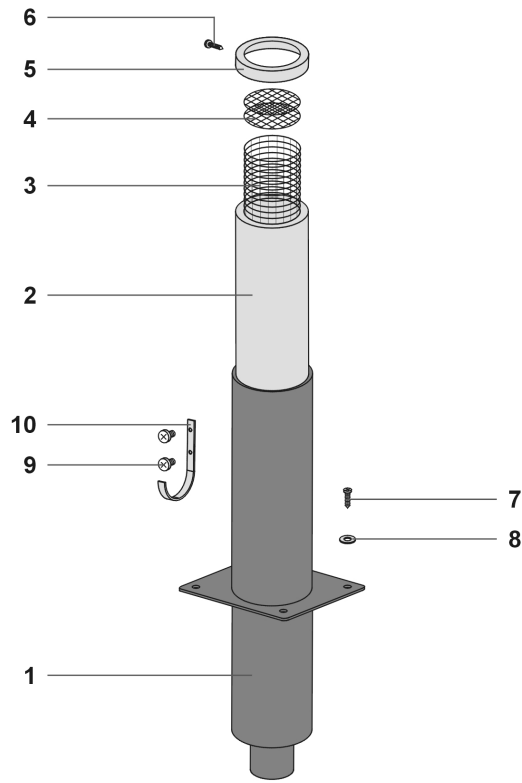

Ref. K	Part N.	Customer Part N.	Description	Quantity	Validity		Price
					From	To	
0001	LAFN08420		CAMICIA SILENZIAT. PLANET 800/1000	1,00			--
0002	FTDP00289		FILTRO MTP30/AU 800X360X20	1,00			--
0003	LAFN10781		RETE SILENZIATORE GRANDE	1,00			--
0004	FTDP00288		DISCO RETE FINE SILENZIATORE 1000	2,00			--
0005	LAFN08429		COPERCHIO SILENZ. 1000	1,00			--
0006	VTVT01186		VITE ATF TC CROCE 4,8 X 9,5 DIN7981	2,00			--
0007	VTVT01186		VITE ATF TC CROCE 4,8 X 9,5 DIN7981	4,00			--
0008	VTRS00390		RONDELLA DENTELLATA M5 UNI 8842	1,00			--
0009	VTVT01186		VITE ATF TC CROCE 4,8 X 9,5 DIN7981	2,00			--
0010	LAFN08384		GANCIO PORTACAVO TRIFASE	1,00			--