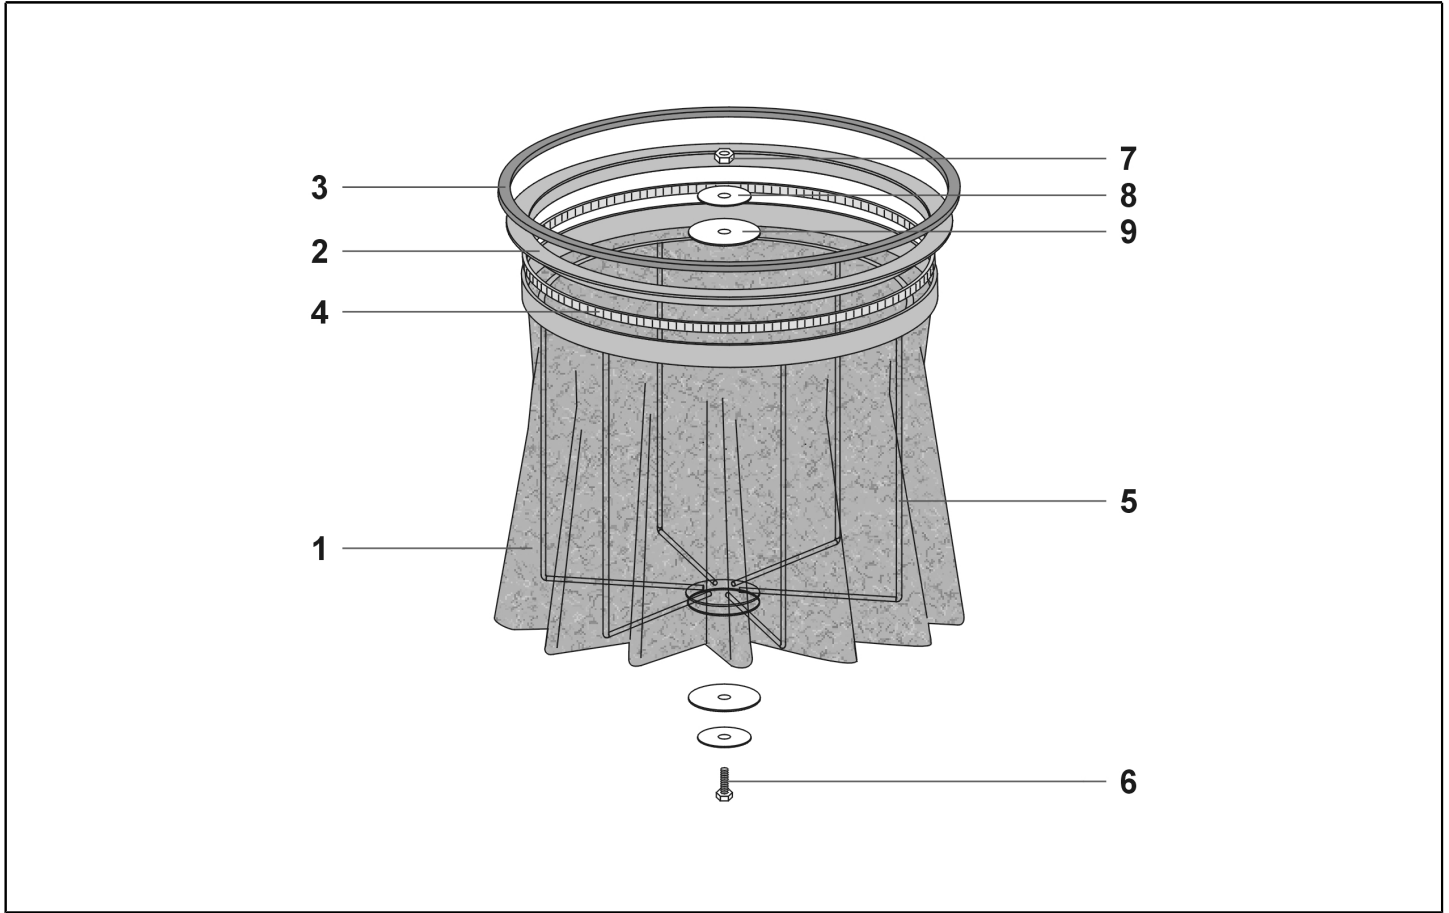

Ref. K	Part N.	Customer Part N.	Description	Quantity	Validity		Price
					From	To	
0001	FTDP49550		FILTRO STELLARE MAXI- STANDARD	1,00			--
0002	MPVR49546		ANELLO PORTAFILTRO 1000 C/GUARNIZ.	1,00			--
0003	GUVR00540		GUARNIZIONE PLANET L=1,7 MT	1,00			--
0004	FSVR00145		FASCETTA STRINGITUBO D.560 H=8	1,00			--
0005	LAFN09601		CESTELLO D.510 H=570 PLANET 775	1,00			--
0006	VTVT01090		VITE TE M 6X20 UNI 5739	1,00			--
0007	VTDD00230		DADO AUTOBLOC. M 6 BASSO UNI 7474	1,00			--
0008	PMVR04414		PIATTELLO D64 SCUOTIFILTRO PLANET	2,00			--
0009	PMVR02595		PIATTELLO D104 SCUOTIFILTRO PLANET	3,00			--