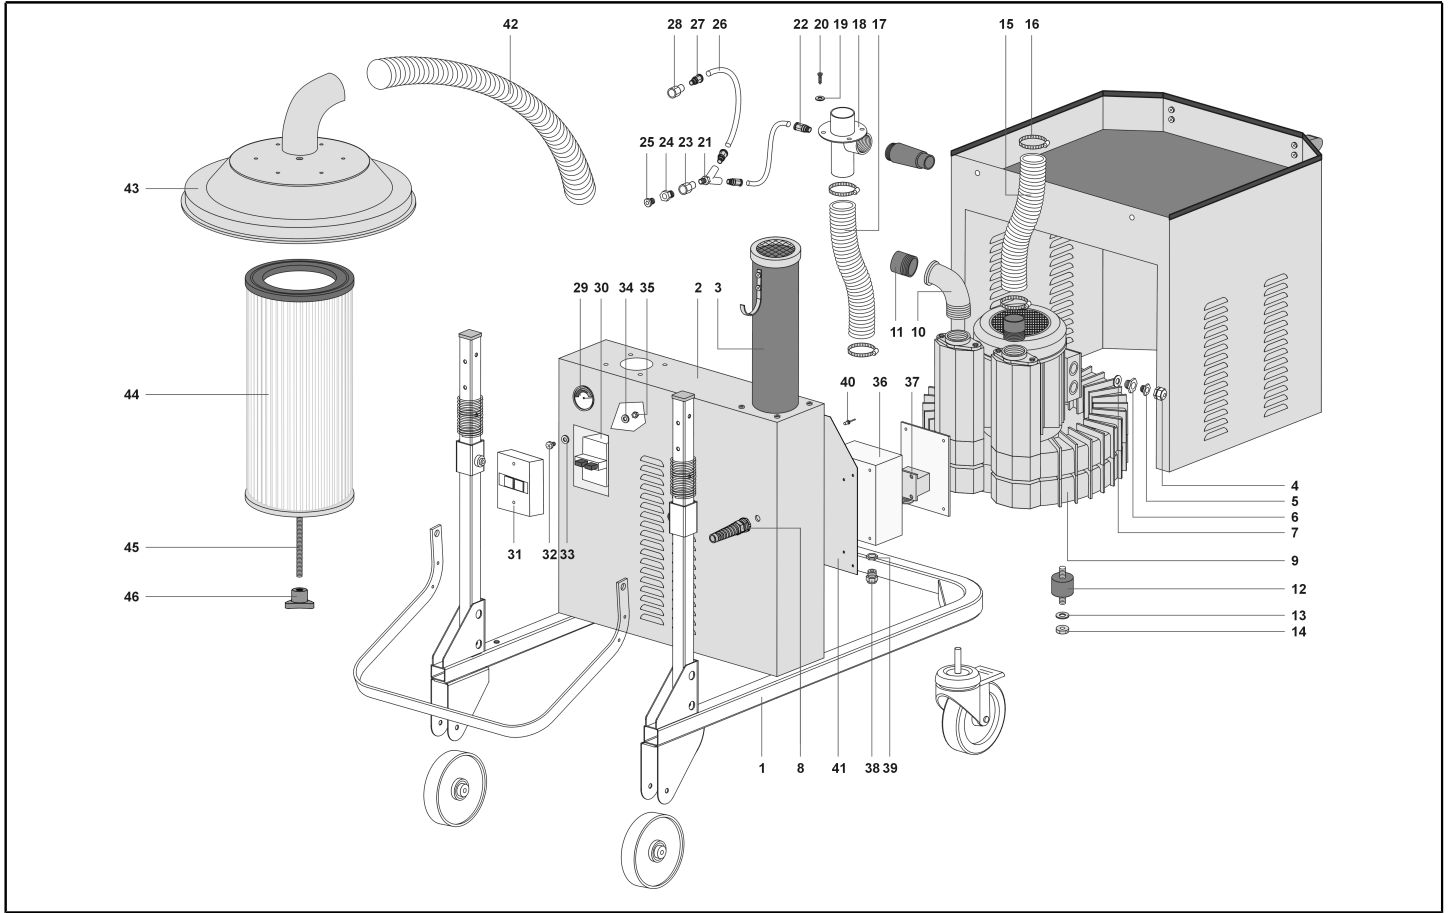

## **Spare Parts List**

ipc Div.SOTECO

Ref: ASID00506  
Model: ASP. PLANET 775 AF

Ref. K	Part N.	Customer Part N.	Description	Quantity	Validity		Price
					From	To	
*	MECB01202		CAVETTO M.600-G/V-4,2-6,2-S2,5	1,00			--
*	MECB01203		CAVETTO M.400-G/V-6,2-12-S2,5	1,00			--
*	MECB01901		CAVO ELETT. IMQ HAR-H05VV-F 4X2,5 M	1,20			--
*	MECB01901		CAVO ELETT. IMQ HAR-H05VV-F 4X2,5 M	1,00			--
*	MECB40090		CAVO ELETTRICO 4X2,5 MT.8,5 S/SPINA	1,00			--
*	FTDP40000		KIT FILTR. X SCF. LAT. PLANET 1000	1,00			--
*	PMFU02455		FUSTO DEC. VER.1000 1F/T 3G/F COMP.	1,00			--
*	LAFN89630		FUSTO 850 AISI 304 SP/1 H=600 COMP.	1,00			--
0001	CARR01390		CARRELLO PLANET 775 COMPL.	1,00			--
0002	PMVR02678		CARTERATURA PLANET 775 COMPL.	1,00			--
0003	MPVR07345		SILENZIATORE PLANET 775 COMPL.	1,00			--
0004	MEVR01867		PRESSACAVO PG16 CORTO S/DADO	3,00			--
0005	RCVR00882		RIDUZIONE PG16 F. PG21 M.	1,00			--
0006	RCVR00883		RIDUZIONE CON DADO PG21 F. 1" M.	1,00			--
0007	GUVR40018		GUARNIZIONE PIANA TAPPO	1,00			--
0008	MEVR02141		PRESSAC. PG16 LUNGO C/DADO RAL7001	1,00			--
0009	TUVR00018		TURBINA 7.5 KW 2BH1800 A274 COMP	1,00			--
0010	RCVR00925		GOMITO 2"1/2 M-F	1,00			--
0011	MPVR07352		TRONCHETTO NERO 2"1/2 X 80	2,00			--
0012	ABGO00057		PIEDINO ANTIVIBRANTE M12	3,00			--
0013	VTRS00394		RONDELLA PIANA M 12 UNI 6592	3,00			--
0014	VTDD00245		DADO M 12 UNI 5588	3,00			--
0015	TBFX00463		TUBO SUPERFLEX CALOR D.75AL MT.	1,40			--
0016	FSVR72169		FASCETTA 8M 78/98	4,00			--
0017	TBFX00460		TUBO OREGON PU ANTISTATICO D 75	0,90			--
0018	RCVR00881		ATTACCO PASSAPARETE 1000 FE ZN	1,00			--
0019	VTRS00390		RONDELLA DENTELLATA M5 UNI 8842	1,00			--
0020	VTVT01186		VITE ATF TC CROCE 4,8 X 9,5 DIN7981	4,00			--
0021	RCVR00868		RACCORDO A TRE VIE	1,00	14/02/2017		--
0022	RCVR40100		RACCORDO AUTOMATICO 1/8" M. 8/5	2,00			--
0023	RCVR72251		RACCORDO 1/4" F. 1/8" F.	1,00			--
0024	RCVR00840		RIDUZIONE 1/8" F.-1/4" M.	1,00			--
0025	RCVR00970		TAPPO 1/8" M ESAGONO INCASSATO	1,00			--
0026	TBBP72261		TUBO IDROL. 8 X 5 AL METRO NERO	1,00			--
0027	RCVR40100		RACCORDO AUTOMATICO 1/8" M. 8/5	2,00			--
0028	RCVR72251		RACCORDO 1/4" F. 1/8" F.	1,00			--
0029	MNMN00006		VACUOMETRO DIA.60 1/4"	1,00			--
0030	MECI72052		INTERRUTTORE TERMICO 10-16 A	1,00			--
0031	MEVR89097		CUSTODIA DA PARETE IP55	1,00			--
0032	VTVT01228		VITE TE M 4X10 UNI 5739	2,00			--
0033	VTRS00393		RONDELLA DENTELLATA M4 UNI 8842	2,00			--
0034	VTRS00388		RONDELLA PIANA M 4 UNI 6592	2,00			--
0035	VTDD00232		DADO M 4 UNI 5588	2,00			--
0036	MEVR02170		CASSETTA 190X140X140(COD GW 44 217)	1,00			--