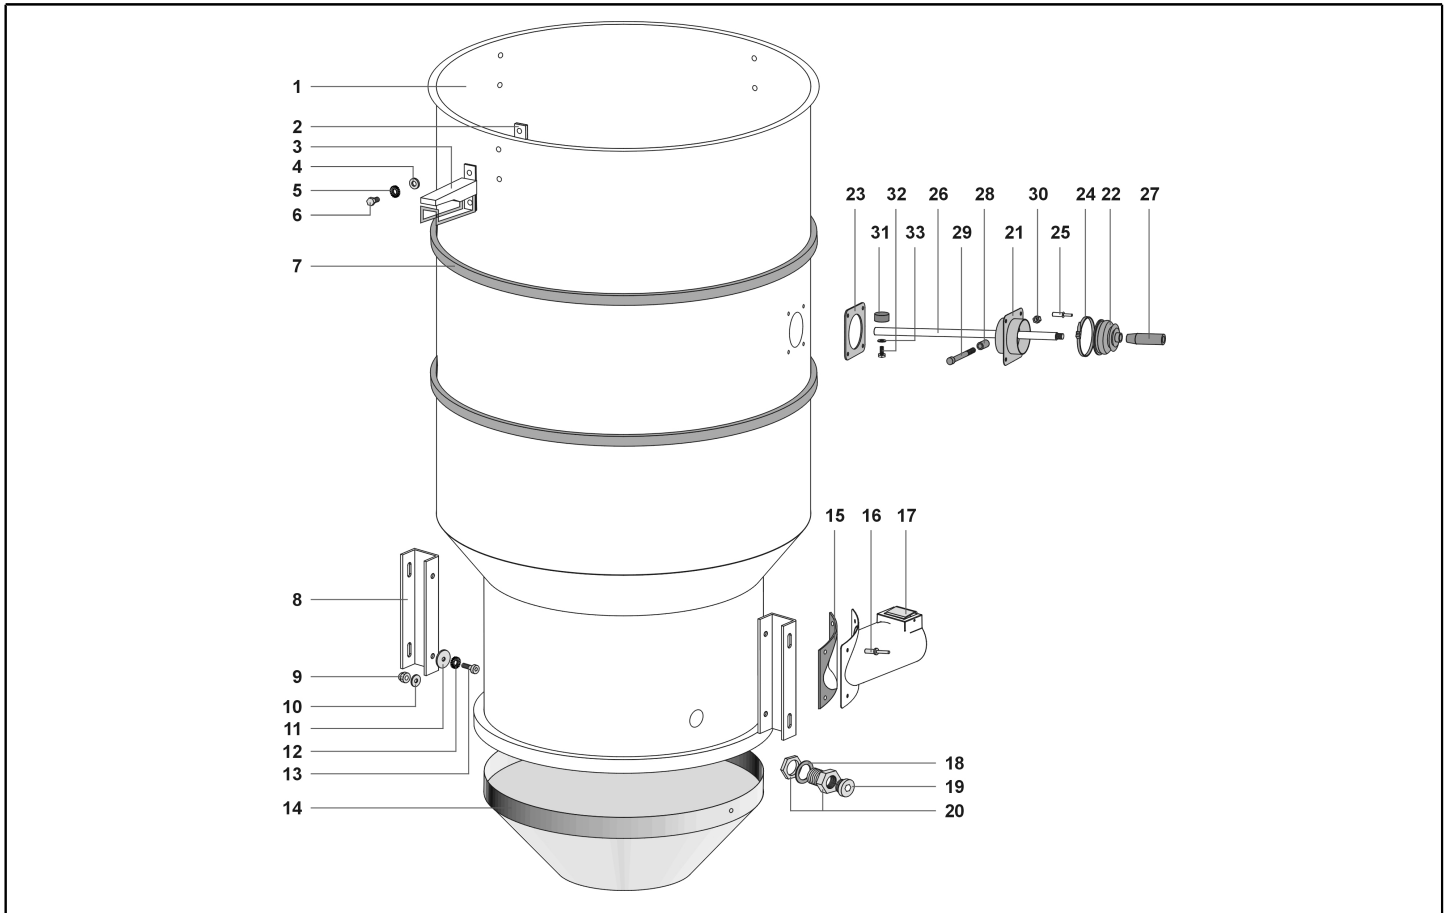

Ref. K	Part N.	Customer Part N.	Description	Quantity	Validity		Price
					From	To	
0001	PMVR04382		FUSTO DEC.1000 V 1F/T 3G/F C/G SC/F	1,00			--
0002	VTVR89842		PIASTRINA PER GANCI	3,00			--
0003	LAFN10208		GANCIO PLANET TEFLONATO	3,00			--
0004	VTRS00400		RONDELLA PIANA M 6 UNI 6592	6,00			--
0005	VTRS00404		RONDELLA DENTELLATA M6 UNI 8842	6,00			--
0006	VTVT01103		VITE TC CROCE M 6X12 UNI 7687	6,00			--
0007	MPVR10524		FASCIA ANTIURTO PLANET 1000	2,00			--
0008	LAFN08372		STAFFA FUSTO PLANET	2,00			--
0009	VTDD00214		DADO CIECO M 8 UNI 5721	4,00			--
0010	VTRS00396		RONDELLA PIANA M 8 UNI 6592	4,00			--
0011	VTVR72041		GREMBIALINA M 8X32 UNI 6593	4,00			--
0012	VTRS00427		RONDELLA DENTELLATA M8 UNI 8842	4,00			--
0013	VTVT01392		VITE TBEI 8X16 UNI 7380 INOX	4,00			--
0014	LAFN09889		CONO FUSTO SEP. 850 H=246 ATEX	1,00			--
0015	GUVR40022		GUARNIZIONE SUPP.CURVO BOCCH.850	1,00			--
0016	VTVR00395		RIVETTO 4,8X15 INOX	4,00			--
0017	MFVR89238		BOCCHETTONE ALL. D.70 COMP	1,00			--
0018	VTRS00439		RONDELLA AL 3/4"	1,00			--
0019	VTVR00364		TAPPO MASCHIO CON OR 3/8"	1,00			--
0020	RCVR00880		PASSAPARETE FF3/8" M26X1,5	1,00			--
0021	LAFN88787		PORTA SOFFIETTO X SCUOTIF. PLANET	1,00			--
0022	MPVR88788		SOFFIETTO PROTEZIONE PLANET 200	1,00			--
0023	GUGO88789		GUARNIZIONE SCUOTIFILTRO PLANET 100	1,00			--
0024	FSVR00074		FASCETTA 300X9	1,00			--
0025	VTVR00395		RIVETTO 4,8X15 INOX	4,00			--
0026	LAFN40616		LEVA SCUOTIFILTRO PLANET 1000	1,00			--
0027	MPVR07360		MANICO M10 L109	1,00			--
0028	MPVR06932		DISTANZIALE PLASTICA D.10 D.6,3X20	2,00			--
0029	VTVT01235		VITE TE M 6X70 UNI 5737	1,00			--
0030	VTDD00230		DADO AUTOBLOC. M 6 BASSO UNI 7474	1,00			--
0031	LAFN88792		PIEDINO TENDICINGHIA M8 H=20	1,00			--
0032	VTVT01028		VITE TE M 8X25 UNI 5739	1,00			--
0033	VTRS00427		RONDELLA DENTELLATA M8 UNI 8842	1,00			--