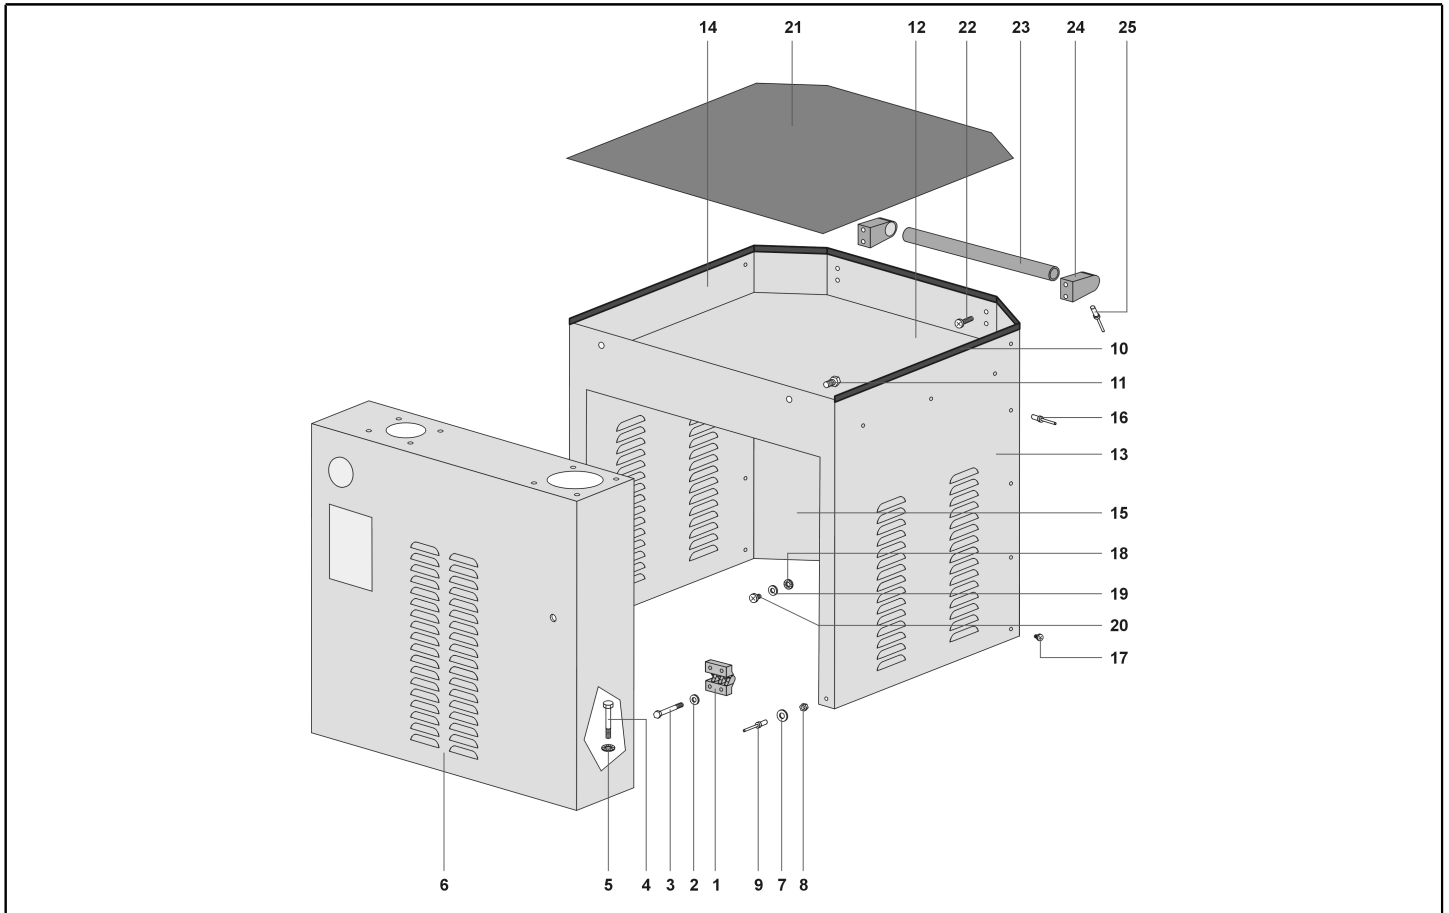

Ref. K	Part N.	Customer Part N.	Description	Quantity	Validity		Price
					From	To	
0001	CEVR40000		CERNIERA PLANET TRIFASE	2,00			--
0002	VTRS00400		RONDELLA PIANA M 6 UNI 6592	4,00			--
0003	VTVT01025		VITE TE M 6X45 UNI 5739	4,00			--
0004	VTVT01226		VITE TE M 8X50 Z.B UNI 5737	4,00			--
0005	VTRS00427		RONDELLA DENTELLATA M8 UNI 8842	4,00			--
0006	LAFN08425		CARTER TELAIO PLANET 800/1000	1,00			--
0007	VTRS00437		RONDELLA GREMBIALINA D.5,5X20X1,5	2,00			--
0008	VTDD00222		DADO M 6 UNI 5588	2,00			--
0009	VTVR71992		RIVETTO 4,8X20	2,00			--
0010	GUVR00387		GUARNIZ. COPRIBORDO PLANET AL MT	1,60			--
0011	VTVT01103		VITE TC CROCE M 6X12 UNI 7687	2,00			--
0012	LAFN09600		PANNELLO SUPERIORE PLANET 775	1,00			--
0013	LAFN09598		PANNELLO DX PLANET 775	1,00			--
0014	LAFN09599		PANNELLO SX PLANET 775	1,00			--
0015	LAFN09561		PANNELLO POSTERIORE PLANET 730	1,00			--
0016	VTVR00394		RIVETTO 5X11 NERO	20,00			--
0017	VTVT01080		VITE TE M 5X10 C/FINTA RONDELLA	2,00			--
0018	VTRS00404		RONDELLA DENTELLATA M6 UNI 8842	1,00			--
0019	VTRS00389		GREMBIALINA M 6X18X1,5 UNI 6593	4,00			--
0020	VTVT01090		VITE TE M 6X20 UNI 5739	4,00			--
0021	MPVR06915		TAPPETO PORTAOGG. PLANET 800/1000	1,00			--
0022	VTVT71961		VITE PFU TMT PHL 5X20 ZN NERA P/R	4,00			--
0023	TBBP40007		TUBO D.25 L=430	1,00			--
0024	MPVR07780		SUPPORTO MANIGLIA TESTA CIECO PIANO	2,00			--
0025	VTVR00394		RIVETTO 5X11 NERO	1,00			--