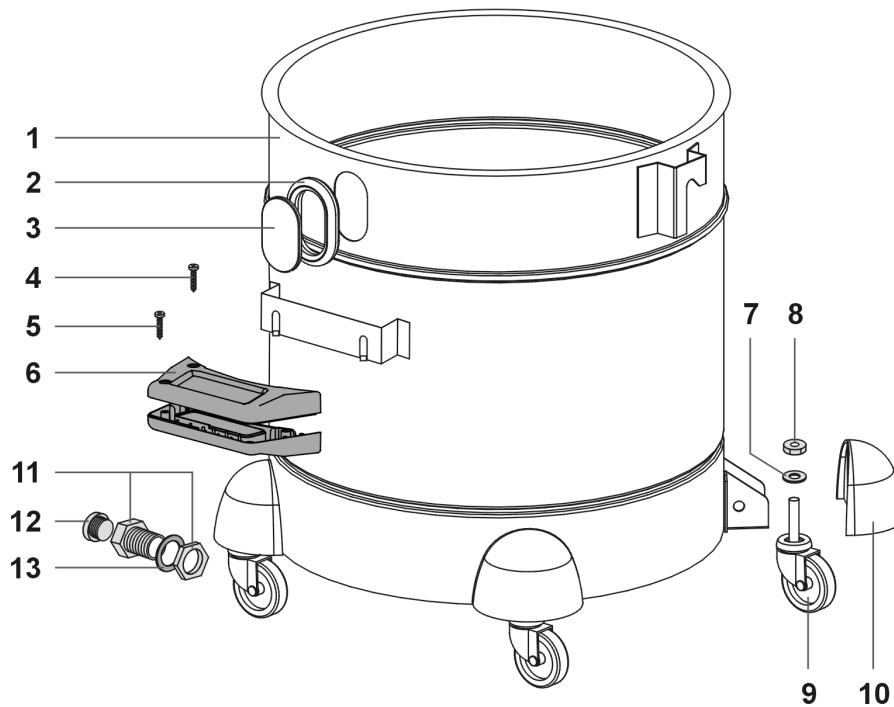

Ref. K	Part N.	Customer Part N.	Description	Quantity	Validity		Price
					From	To	
0001	LAFN08378		FUSTO 850 AISI 304 SP/1 S/F H=600	1,00			--
0002	GUVR89778		GUARNIZIONE LIVELLO VISIVO	1,00			--
0003	MPVR89918		VETRO LIVELLO VISIVO	1,00			--
0004	VTVT72055		VITE PFU TMT PHL 5X25 ZN NERA P/R	4,00			--
0005	VTVT72106		VITE PAT TMT PHL 5X40 ZN NERA	4,00			--
0006	MPVR08385		SEMIMANIGLIA PER FUSTO PLANET NERA	4,00			--
0007	VTRS00409		RONDELLA DENTELLATA M12 UNI 8842	4,00			--
0008	VTDD00245		DADO M 12 UNI 5588	4,00			--
0009	RTRT40018		RUOTA D.60 PIVOT NYL 6 M12X20	4,00			--
0010	MPVR06894		CARTER COPRI RUOTA	4,00			--
0011	RCVR00880		PASSAPARETE FF3/8" M26X1,5	1,00			--
0012	VTVR00364		TAPPO MASCHIO CON OR 3/8"	1,00			--
0013	VTRS00439		RONDELLA AL 3/4"	1,00			--