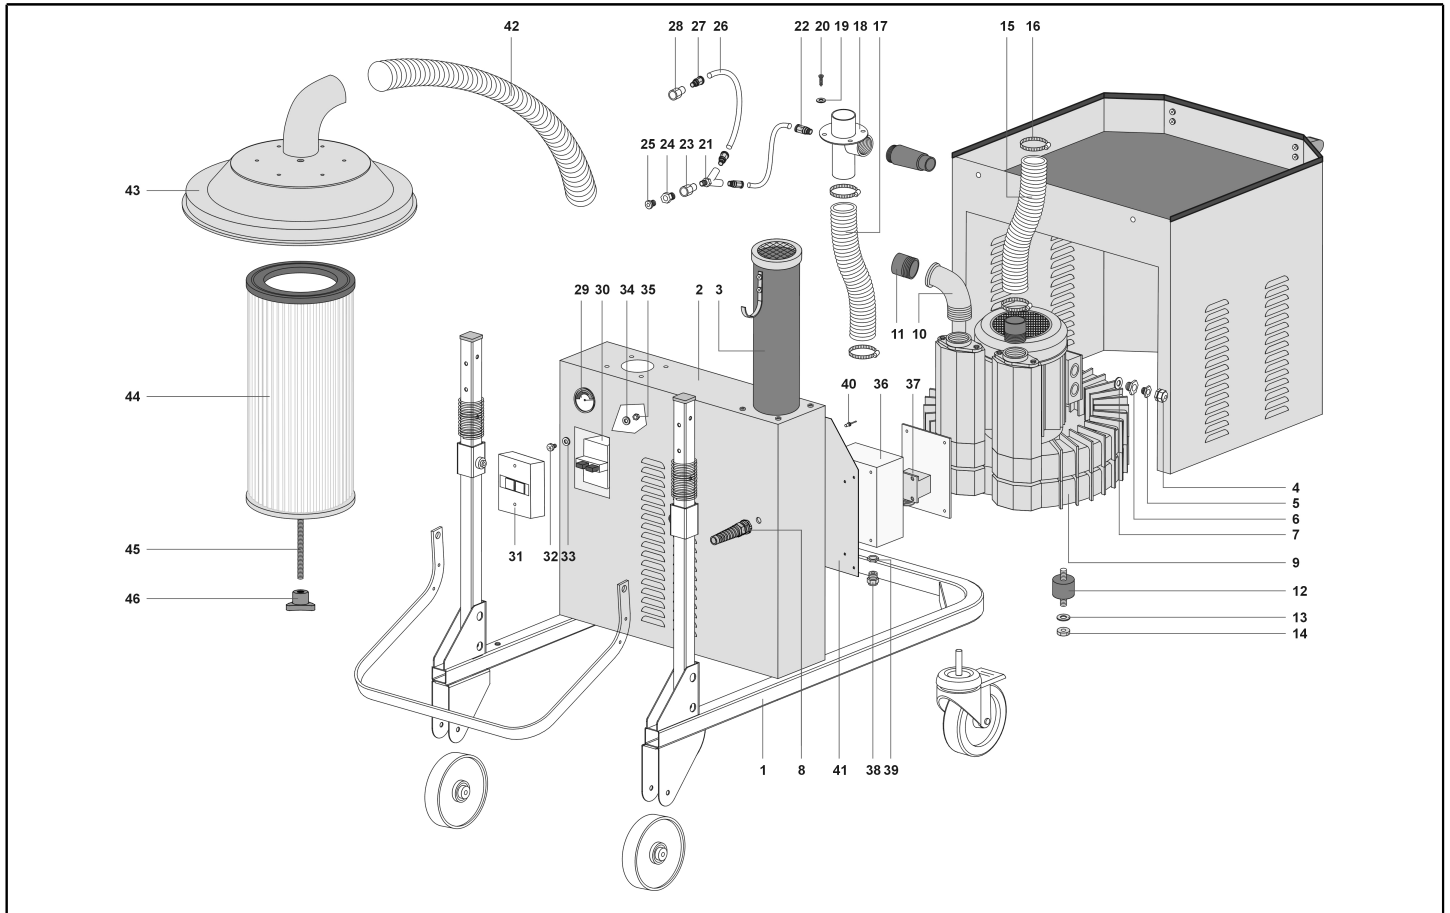

## **Spare Parts List**

ipc Div.SOTECO

Ref: ASID00506  
Model: ASP. PLANET 775 AF

Ref. K	Part N.	Customer Part N.	Description	Quantity	Validity		Price
					From	To	
*	MECB01202		CAVETTO M.600-G/V-4,2-6,2-S2,5	1,00			--
*	MECB01203		CAVETTO M.400-G/V-6,2-12-S2,5	1,00			--
*	MECB01901		CAVO ELETT. IMQ HAR-H05VV-F 4X2,5 M	1,20			--
*	MECB01901		CAVO ELETT. IMQ HAR-H05VV-F 4X2,5 M	1,00			--
*	MECB40090		CAVO ELETTRICO 4X2,5 MT.8,5 S/SPINA	1,00			--
*	FTDP40000		KIT FILTR. X SCF. LAT. PLANET 1000	1,00			--
*	PMFU02455		FUSTO DEC. VER.1000 1F/T 3G/F COMP.	1,00			--
*	LAFN89630		FUSTO 850 AISI 304 SP/1 H=600 COMP.	1,00			--
0001	CARR01390		CARRELLO PLANET 775 COMPL.	1,00			--
0002	PMVR02678		CARTERATURA PLANET 775 COMPL.	1,00			--
0003	MPVR07345		SILENZIATORE PLANET 775 COMPL.	1,00			--
0004	MEVR01867		PRESSACAVO PG16 CORTO S/DADO	3,00			--
0005	RCVR00882		RIDUZIONE PG16 F. PG21 M.	1,00			--
0006	RCVR00883		RIDUZIONE CON DADO PG21 F. 1" M.	1,00			--
0007	GUVR40018		GUARNIZIONE PIANA TAPPO	1,00			--
0008	MEVR02141		PRESSAC. PG16 LUNGO C/DADO RAL7001	1,00			--
0009	TUVR00018		TURBINA 7.5 KW 2BH1800 A274 COMP	1,00			--
0010	RCVR00925		GOMITO 2"1/2 M-F	1,00			--
0011	MPVR07352		TRONCHETTO NERO 2"1/2 X 80	2,00			--
0012	ABGO00057		PIEDINO ANTIVIBRANTE M12	3,00			--
0013	VTRS00394		RONDELLA PIANA M 12 UNI 6592	3,00			--
0014	VTDD00245		DADO M 12 UNI 5588	3,00			--
0015	TBFX00463		TUBO SUPERFLEX CALOR D.75AL MT.	1,40			--
0016	FSVR72169		FASCETTA 8M 78/98	4,00			--
0017	TBFX00460		TUBO OREGON PU ANTISTATICO D 75	0,90			--
0018	RCVR00881		ATTACCO PASSAPARETE 1000 FE ZN	1,00			--
0019	VTRS00390		RONDELLA DENTELLATA M5 UNI 8842	1,00			--
0020	VTVT01186		VITE ATF TC CROCE 4,8 X 9,5 DIN7981	4,00			--
0021	RCVR00868		RACCORDO A TRE VIE	1,00	14/02/2017		--
0022	RCVR40100		RACCORDO AUTOMATICO 1/8" M. 8/5	2,00			--
0023	RCVR72251		RACCORDO 1/4" F. 1/8" F.	1,00			--
0024	RCVR00840		RIDUZIONE 1/8" F.-1/4" M.	1,00			--
0025	RCVR00970		TAPPO 1/8" M ESAGONO INCASSATO	1,00			--
0026	TBBP72261		TUBO IDROL. 8 X 5 AL METRO NERO	1,00			--
0027	RCVR40100		RACCORDO AUTOMATICO 1/8" M. 8/5	2,00			--
0028	RCVR72251		RACCORDO 1/4" F. 1/8" F.	1,00			--
0029	MNMN00006		VACUOMETRO DIA.60 1/4"	1,00			--
0030	MECI72052		INTERRUTTORE TERMICO 10-16 A	1,00			--
0031	MEVR89097		CUSTODIA DA PARETE IP55	1,00			--
0032	VTVT01228		VITE TE M 4X10 UNI 5739	2,00			--
0033	VTRS00393		RONDELLA DENTELLATA M4 UNI 8842	2,00			--
0034	VTRS00388		RONDELLA PIANA M 4 UNI 6592	2,00			--
0035	VTDD00232		DADO M 4 UNI 5588	2,00			--
0036	MEVR02170		CASSETTA 190X140X140(COD GW 44 217)	1,00			--