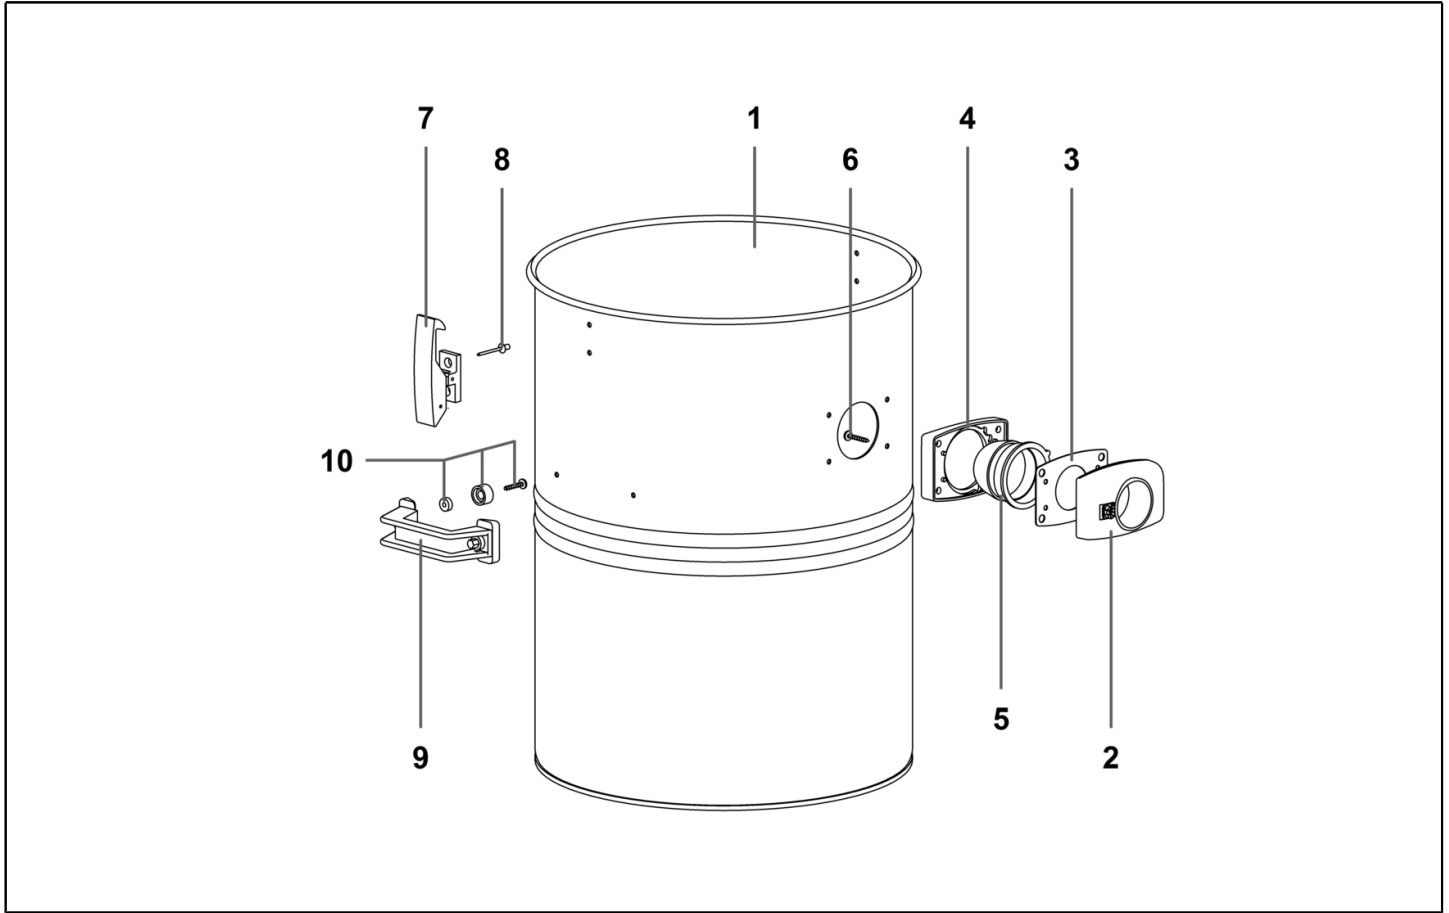

Ref. K	Part N.	Old Ref.	Description	Quantity	Validity		Price
					From	To	
A	FTDP28733	03240 SAN	FILTRE MIR. 1615 POL.S400	1,00			--
0001	MPVR35807	00473	ANNEAU PORTE FILTRE 400	1,00			--
0002	FTDP00523	02845 SAN	FILTRE POLY AN4-600 CON REG H320	1,00			--
0003	MPVR09199	02833-1	PANIER CONIQUE 400	1,00			--
0004	MPVR40521	021243NE	CORPS MIR. L. ALTO	1,00			--
0005	GUVR40078	03735-2	JOINT H3 DS50	1,00			--
0006	RCGR40008	02676-1 G	FLOTTEUR MIR. "99C/GU."	1,00			--
0007	MPVR35796	03706	DOUILLE PLAST. D.8	4,00			--
0008	VTVT36751	03724	VIS PAT TMT PHL 5X25	4,00			--
0009	FTDP44260	06061	CARTOUCHE POLYESTER 175X145X163	1,00			--
0010	MPVR28723	02855	DISQUE SERRE FILTRE COMPL.	1,00			--