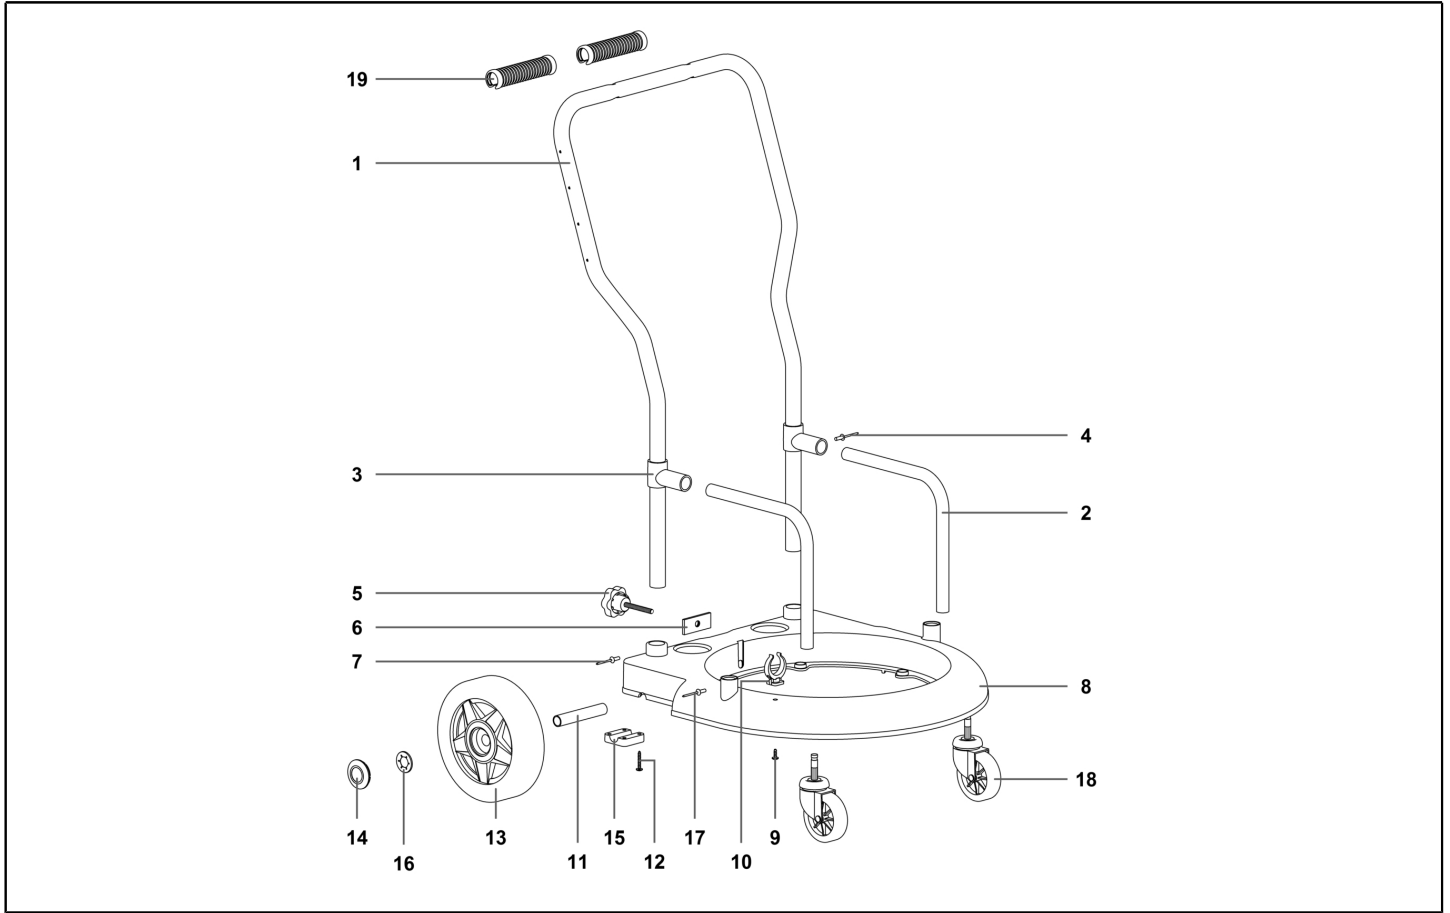

Ref. K	Part N.	Old Ref.	Description	Quantity	Validity		Price
					From	To	
0001	LAFN09734	00918-1 V	POIGNEE MARKET 400 NOIR	1,00			--
0002	MPVR02240	00917 V	RENFORT ST.MKT	2,00			--
0003	LAFN03247	00913	TUBE "T"	2,00			--
0004	VTVR00396	01302NE	RIVET 4,8X17 NOIR	2,00			--
0005	VTVR00162	00914	BOUTON M 8X60	1,00			--
0006	LAFN06613	01403	PLAT FILETE' FERMETURE M.	1,00			--
0007	VTVR00396	01302NE	RIVET 4,8X17 NOIR	2,00			--
0008	MPVR08479	021567NE	CORPS CHARIOT 400 MARKET NOIR	1,00			--
0009	VTVT71960	01005	RAPIDFIX 5X15	1,00			--
0010	FsvR41221	02788	COLLIER D.34	1,00			--
0011	LAFN09549	030039	PIVOT ROUE D.18X105 SP.1.5 ZN	2,00			--
0012	VTVT71966	01026	RAPIDFIX 5X30	8,00			--
0013	RTRT85069	00904	ROUE ARRIERE D.200	2,00			--
0014	MPVR85070	03835NE	BOUCHON NOIR D.47.8 CR.X2-X3	2,00			--
0015	MPVR28774	02967	PLAQUE FIXATION PIVOT	2,00			--
0016	MPVR86321	02557	BLOC. D.18	2,00			--
0017	VTVR00396	01302NE	RIVET 4,8X17 NOIR	2,00			--
0018	RTRT40020	020418	ROUE PIVOTTANTE D. 80 ANT.	2,00			--
0019	MPVR02288	06250	POIGNEE CHARIOT PLAST.	2,00			--