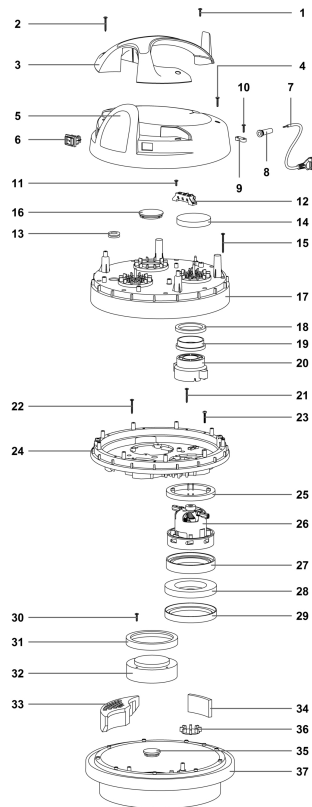

Ref. K	Part N.	Old Ref.	Description	Quantity	Validity		Price
					From	To	
*	MECB01817	07632 L TP	CABLAGE 50CM MOTEUR-TP	2,00			--
*	FSVR00127	01106	COLLIER	3,00			--
*	MECB35712	01107	FIL AVEC RESISTANCE	1,00			--
0001	VTVT71961	01006	VIS T.1/2 CROIX 5X20	1,00			--
0002	VTVT72106	02627	VIS PAT TMT PHL 5X40	2,00			--
0003	MPVR08307	020727VEI	POIGNEE TOPPER 600 VERT IPC	1,00			--
0004	VTVT72055	01979	VIS "TC" CROIX 5X30	2,00			--
0005	PMVR06240		COUVERCLE TOPPER 600 NE 2INT	1,00			--
0006	MECI28744	00484	INTERRUPTEUR LUMINEUX PROTEGE	2,00			--
0007	MECB28672	00117	CABLE ELECTRIQUE 2X1	1,00			--
0008	MEVR28673	00138	PASSE CABLE	1,00			--
0009	MPVR28690	00139	ARRET DE CABLE	1,00			--
0010	VTVT71961	01006	VIS T.1/2 CROIX 5X20	1,00			--
0011	VTVT71960	01005	RAPIDFIX 5X15	2,00			--
0012	MECB01168	03496	BORNES 400-600 2P 2MOT	1,00			--
0013	MEVR72017	01502	PASSE TUBE RACCORD RAPIDE	1,00			--
0014	FTDP38064	03937	FILTRE MTP/65 H=15 D.95	2,00			--
0015	VTVT40007	03273	VIS PAT TMT 5X55 PHL 5X55	9,00			--
0016	MPVR38053	03383	BOUCHON COUVERTURE	1,00			--
0017	MPVR08519	021768VEI	COUVERTURE 600 VERT IPC	1,00			--
0018	MPVR38371	03969	RONDELLE H8 D85X65	2,00			--
0019	MPVR86282	00310	BAGUE MOTORE H=7 (15) PLAST.	2,00			--
0020	MPVR08115	020325 AU	CALOTTE /ADAPTEUR P/MOT.BYPASS	2,00			--
0021	VTVT72106	02627	VIS PAT TMT PHL 5X40	9,00			--
0022	VTVT72106	02627	VIS PAT TMT PHL 5X40	3,00			--
0023	VTVT01181	03189	VIS TC CROIX M 5X30 UNI 7687	1,00			--
0024	MPVR08329	020811NE	SUPPORT MOTEUR HS 600 NOIR	1,00			--
0025	GUVR00413	020361	JOINT "C" D.130	2,00			--
0026	MOMO00402	020714	MOTEUR BS282 WL 1000W 220-240	2,00			--
0027	GUVR00412	020360	JOINT "L" D.130 H=13	2,00			--
0028	MPVR06896	06867	FAUX STADE H=20MM	2,00			--
0029	GUVR00388	06901	JOINT "L" S/F H=8	2,00			--
0030	VTVT71961	01006	VIS T.1/2 CROIX 5X20	4,00			--
0031	GUGO28683	03901	JOINT "L" SANS TROU H=5,5	1,00			--
0032	MPVR07346	022040	FAUX MOTEUR	1,00			--
0033	FTDP38057	03454	TRIANGLE PHONO MTP/30	3,00			--
0034	FTDP28745	03456	JOINT MTP/30 AU-AD 50X10X125	3,00			--
0035	MPVR38058	03519	BOUCHON EMBASE	1,00			--
0036	MPVR28748	00468	AUTOMATIQUE VALVE	2,00			--
0037	PMBA00590	03108 GPNE	SOUBASSEMENT 600/400 A/JOI A/PLA NE	1,00			--