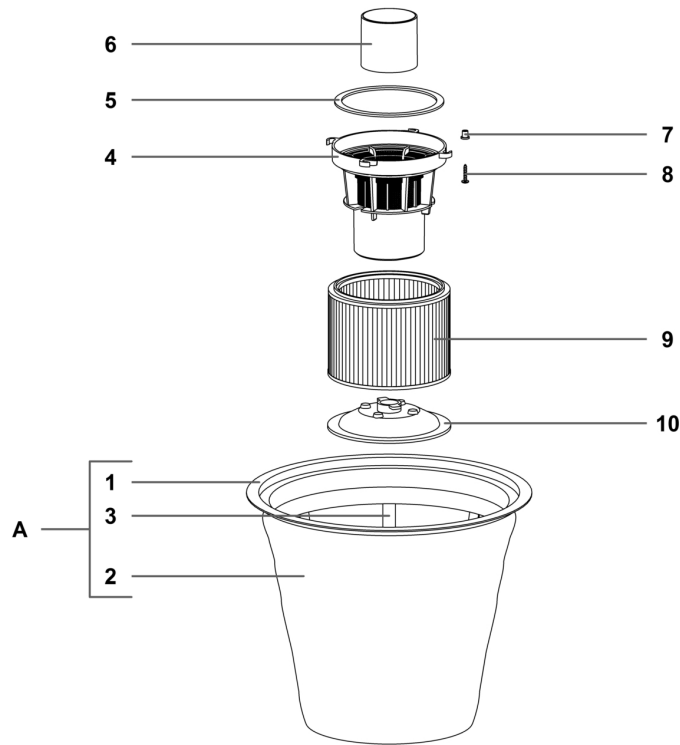

Ref. K	Part N.	Old Ref.	Description	Quantity	Validity		Price
					From	To	
*	MECB01817	07632 L TP	CABLAGE 50CM MOTEUR-TP	2,00			--
*	FSVR00127	01106	COLLIER	3,00			--
*	MECB35712	01107	FIL AVEC RESISTANCE	1,00			--
0001	VTVT71961	01006	VIS T.1/2 CROIX 5X20	1,00			--
0002	VTVT72106	02627	VIS PAT TMT PHL 5X40	2,00			--
0003	MPVR08307	020727VEI	POIGNEE TOPPER 600 VERT IPC	1,00			--
0004	VTVT72055	01979	VIS "TC" CROIX 5X30	2,00			--
0005	PMVR06240		COUVERCLE TOPPER 600 NE 2INT	1,00			--
0006	MECI28744	00484	INTERRUPTEUR LUMINEUX PROTEGE	2,00			--
0007	MECB28672	00117	CABLE ELECTRIQUE 2X1	1,00			--
0008	MEVR28673	00138	PASSE CABLE	1,00			--
0009	MPVR28690	00139	ARRET DE CABLE	1,00			--
0010	VTVT71961	01006	VIS T.1/2 CROIX 5X20	1,00			--
0011	VTVT71960	01005	RAPIDFIX 5X15	2,00			--
0012	MECB01168	03496	BORNES 400-600 2P 2MOT	1,00			--
0013	MEVR72017	01502	PASSE TUBE RACCORD RAPIDE	1,00			--
0014	FTDP38064	03937	FILTRE MTP/65 H=15 D.95	2,00			--
0015	VTVT40007	03273	VIS PAT TMT 5X55 PHL 5X55	9,00			--
0016	MPVR38053	03383	BOUCHON COUVERTURE	1,00			--
0017	MPVR08519	021768VEI	COUVERTURE 600 VERT IPC	1,00			--
0018	MPVR38371	03969	RONDELLE H8 D85X65	2,00			--
0019	MPVR86282	00310	BAGUE MOTORE H=7 (15) PLAST.	2,00			--
0020	MPVR08115	020325 AU	CALOTTE /ADAPTEUR P/MOT.BYPASS	2,00			--
0021	VTVT72106	02627	VIS PAT TMT PHL 5X40	9,00			--
0022	VTVT72106	02627	VIS PAT TMT PHL 5X40	3,00			--
0023	VTVT01181	03189	VIS TC CROIX M 5X30 UNI 7687	1,00			--
0024	MPVR08329	020811NE	SUPPORT MOTEUR HS 600 NOIR	1,00			--
0025	GUVR00413	020361	JOINT "C" D.130	2,00			--
0026	MOMO00402	020714	MOTEUR BS282 WL 1000W 220-240	2,00			--
0027	GUVR00412	020360	JOINT "L" D.130 H=13	2,00			--
0028	MPVR06896	06867	FAUX STADE H=20MM	2,00			--
0029	GUVR00388	06901	JOINT "L" S/F H=8	2,00			--
0030	VTVT71961	01006	VIS T.1/2 CROIX 5X20	4,00			--
0031	GUGO28683	03901	JOINT "L" SANS TROU H=5,5	1,00			--
0032	MPVR07346	022040	FAUX MOTEUR	1,00			--
0033	FTDP38057	03454	TRIANGLE PHONO MTP/30	3,00			--
0034	FTDP28745	03456	JOINT MTP/30 AU-AD 50X10X125	3,00			--
0035	MPVR38058	03519	BOUCHON EMBASE	1,00			--
0036	MPVR28748	00468	AUTOMATIQUE VALVE	2,00			--
0037	PMBA00590	03108 GPNE	SOUBASSEMENT 600/400 A/JOI A/PLA NE	1,00			--