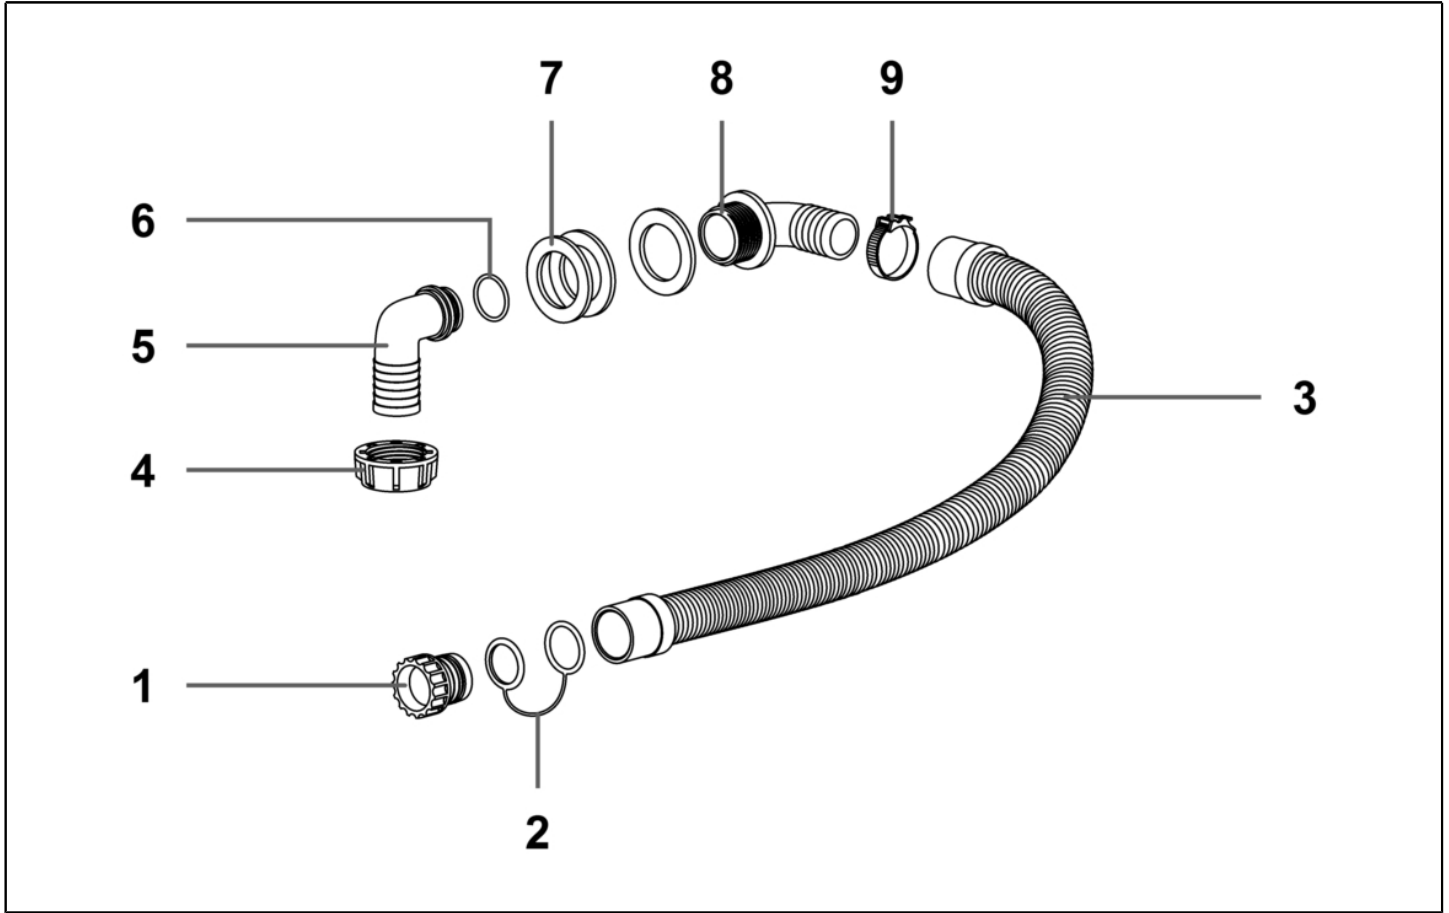

Ref. K	Part N.	Old Ref.	Description	Quantity	Validity		Price
					From	To	
0001	LAFN09703	00476 C/R SCA	BARIL 400 AISI 430 + DECHAR.	1,00			--
0002	MPVR09047	02652 ANEVE-IPC	GOULOTTE R155 NOIR C/PUL.VE-IPC	1,00			--
0003	GUGO28701	02846	JOINT D.38	1,00			--
0004	GUGO28736	02586NE	JOINT MIR. "R205"	1,00			--
0005	MPVR28696	02593	DEFLECTEUR 99	1,00			--
0006	VTVT71966	01026	RAPIDFIX 5X30	4,00			--
0007	CHVR28735	01847/SNE	CROCHET LEVIER MIR. 1600	2,00			--
0008	VTVR71991	01301	RIVET 5X11	4,00			--
0009	MPVR28737	02993-1NE	POIGNEE NEW V.F.	2,00			--
0010	RIGE00015	03968	TENUE COMPLETE A/VIS L=25	4,00			--