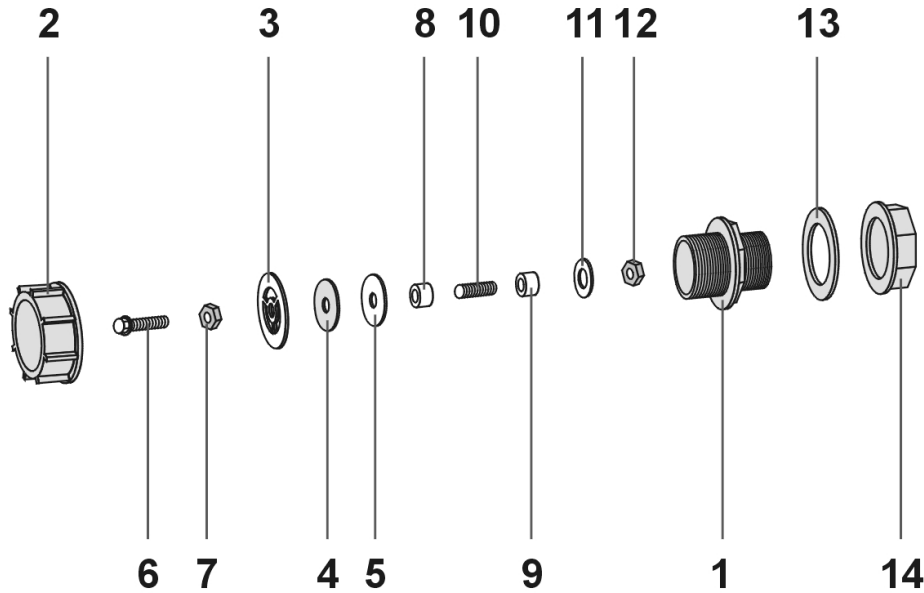

Ref. K	Part N.	Old Ref.	Description	Quantity	Validity		Price
					From	To	
0001	RCVR00897	020078		1,00	06/09/2016	--	--
0002	MPVR05731	00803	ANNEAU 1-1/2"	1,00	06/09/2016	--	--
0003	LAFN09577	030151		1,00	06/09/2016	--	--
0004	VTRS00446	030153		1,00	06/09/2016	--	--
0005	LAFN09579	030154		1,00	06/09/2016	--	--
0006	VTVT01075	01756	VIS M 5X70	1,00	06/09/2016	--	--
0007	VTDD71969	01035	ECROU 5 MA	1,00	06/09/2016	--	--
0008	MPVR06729	03882	COQUE TENUE	1,00	06/09/2016	--	--
0009	MPVR35796	03706	DOUILLE PLAST. D.8	1,00	06/09/2016	--	--
0010	MLML00361	01407	RESSORT DE RENVOI CAVALIE	1,00	06/09/2016	--	--
0011	VTRS00397	01036	RONDELLE PLANE M 5-5,3 D.E 11,5	1,00	06/09/2016	--	--
0012	VTDD71970	01038	ECROU 5 MA	1,00	06/09/2016	--	--
0013	GUGO41219	00256	JOINT PLAT	1,00		--	--
0014	MPVR41218	00834	FRETTE 1-1/4"	1,00		--	--