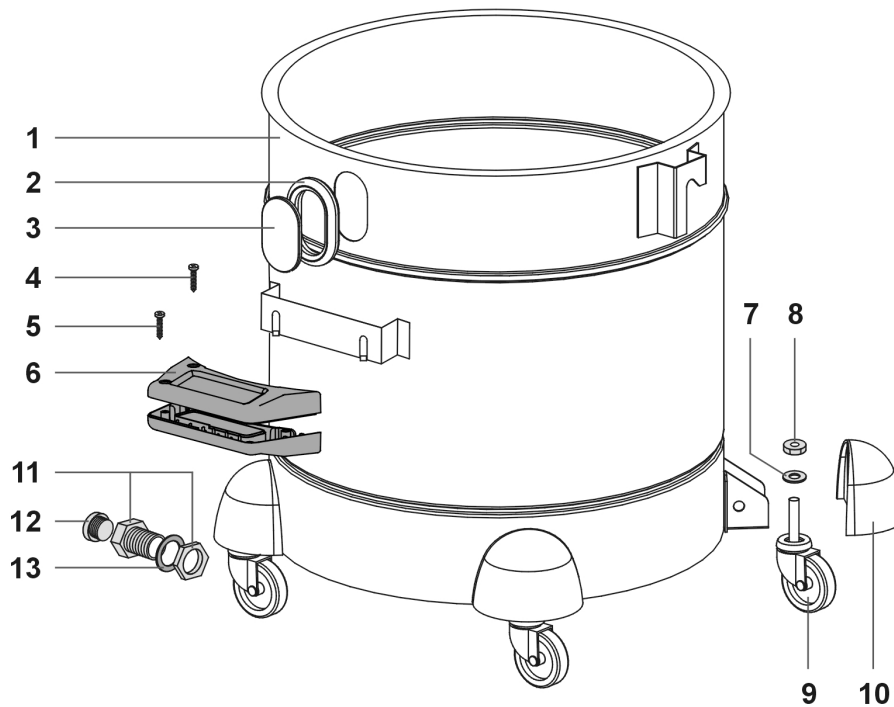

Ref. K	Part N.	Old Ref.	Description	Quantity	Validity		Price
					From	To	
0001	LAFN08378	06818	CUVE HAUT 850	1,00			--
0002	GUVR89778	06861	GUARNITURE NIVEAU VISITER	1,00			--
0003	MPVR89918	06860	VERRE NIVEAU VISITER	1,00			--
0004	VTVT72055	01979	VIS "TC" CROIX 5X30	4,00			--
0005	VTVT72106	02627	VIS PAT TMT PHL 5X40	4,00			--
0006	MPVR08385	021241NE		4,00			--
0007	VTRS00409	02054	RONDELLE DENTEE M12 UNI 8842	4,00			--
0008	VTDD00245	07138		4,00			--
0009	RTRT40018	07106	ROUE PIVOTTANTE D. 60 M12X25	4,00			--
0010	MPVR06894	06801	CARTER COUVERTURE ROUE	4,00			--
0011	RCLR00880	07161	MOUNTAGE MURAL FF3/8" M26X1,5	1,00			--
0012	VTVR00364	07162		1,00			--
0013	VTRS00439	020838	RONDELLE AL 3/4"	1,00			--