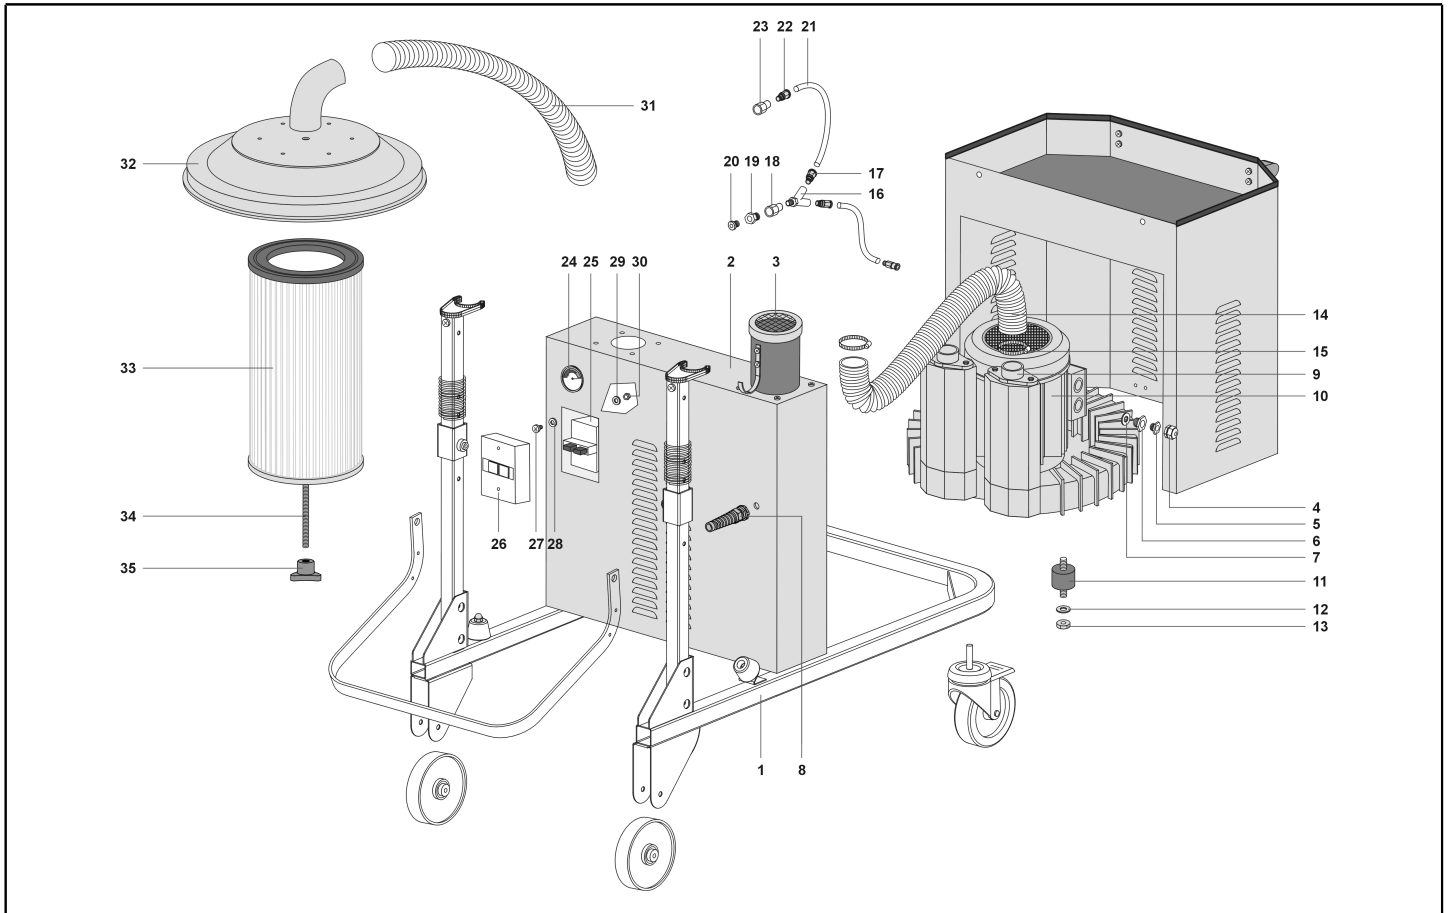

Spare Parts List

ipc Div.SOTECO

Ref: ASID00495

Model: ASPIRATEUR PLANET 730 S

Ref. K	Part N.	Old Ref.	Description	Quantity	Validity		Price
					From	To	
*	MECB01202	07419		1,00			--
*	MECB01203	07420		1,00			--
*	MECB01901	X 01857		0,80			--
*	MECB40090	01857	CABLE ELECTRIQUE 4X2,5	1,00			--
*	KTRI04597	07614		1,00			--
*	FTDP40014	021217	FILTRE PCB 850h-480	1,00	14/02/2017		--
*	PMFU00781	021881 SC/FI		1,00			--
*	VVSC00035	021886		1,00			--
*	LAFN89630	07235	BARIL DGN.850 SP/1 SF H.600 IX	1,00			--
0001	CARR01387	021888		1,00			--
0002	PMVR02666	021889		1,00			--
0003	MPVR07338	021890		1,00			--
0004	MEVR01867	07297		3,00			--
0005	RCVR00882	07298		1,00			--
0006	RCVR00883	07299		1,00			--
0007	GUVR40018	00255	JOINT DU BOUCHON	1,00			--
0008	MEVR02141	020881		1,00			--
0009	RCVR00954	021760		2,00			--
0010	TUVR00077	030096		1,00			--
0011	ABGO00056	07301		3,00			--
0012	VTRS71964	01012	RONDELLE 10	3,00			--
0013	VTDD72010	01375	ECROU 10 MA	3,00			--
0014	TBFX40006	07098	TUYAU FLEX D.60 CALOR	1,10			--
0015	FSVR86722	03005	COLLIER BLOCAGE TUYAU 48/68	4,00			--
0016	RCVR00868	06507	RACCORD 3 JETS	1,00			--
0017	RCVR40100	07015	RACCORD DTT 1/8" M AU D. 8/ 5 DG.	3,00			--
0018	RCVR72251	00689	RACCORD 1/4" F. 1/8" F.	1,00			--
0019	RCVR00840	03127	REDUCTEUR 1/8" F - 1/4" M	1,00			--
0020	RCVR00970	030174		1,00			--
0021	TBBP72261	00723	TUYAU HYDRAUL. 8x5 AU METRE	0,40			--
0022	RCVR40100	07015	RACCORD DTT 1/8" M AU D. 8/ 5 DG.	1,00			--
0023	RCVR72251	00689	RACCORD 1/4" F. 1/8" F.	1,00			--
0024	MNMN00006	07013		1,00			--
0025	MEC18988	06366	INTERRUPTEUR THERMIQUE 10A	1,00			--
0026	MEVR89097	07283	BOITE INT-GE IP 55	1,00			--
0027	VTVT01228	07152		2,00			--
0028	VTRS00393	01024	RONDELLE DENTEE M4 UNI 8842	2,00			--
0029	VTRS00388	00998	RONDELLE 4	2,00			--
0030	VTDD00232	01854	ECROU M 4 UNI 5588	2,00			--
0031	TBFX00913	07366 AIR		1,30			--
0032	PMVR02667	021891		1,00			--
0033	FTDP00375	021458		1,00			--
0034	VTVT01284	030155		1,00			--
0035	VTVR00346	01732	BOUTON "F" 10 MA	1,00			--