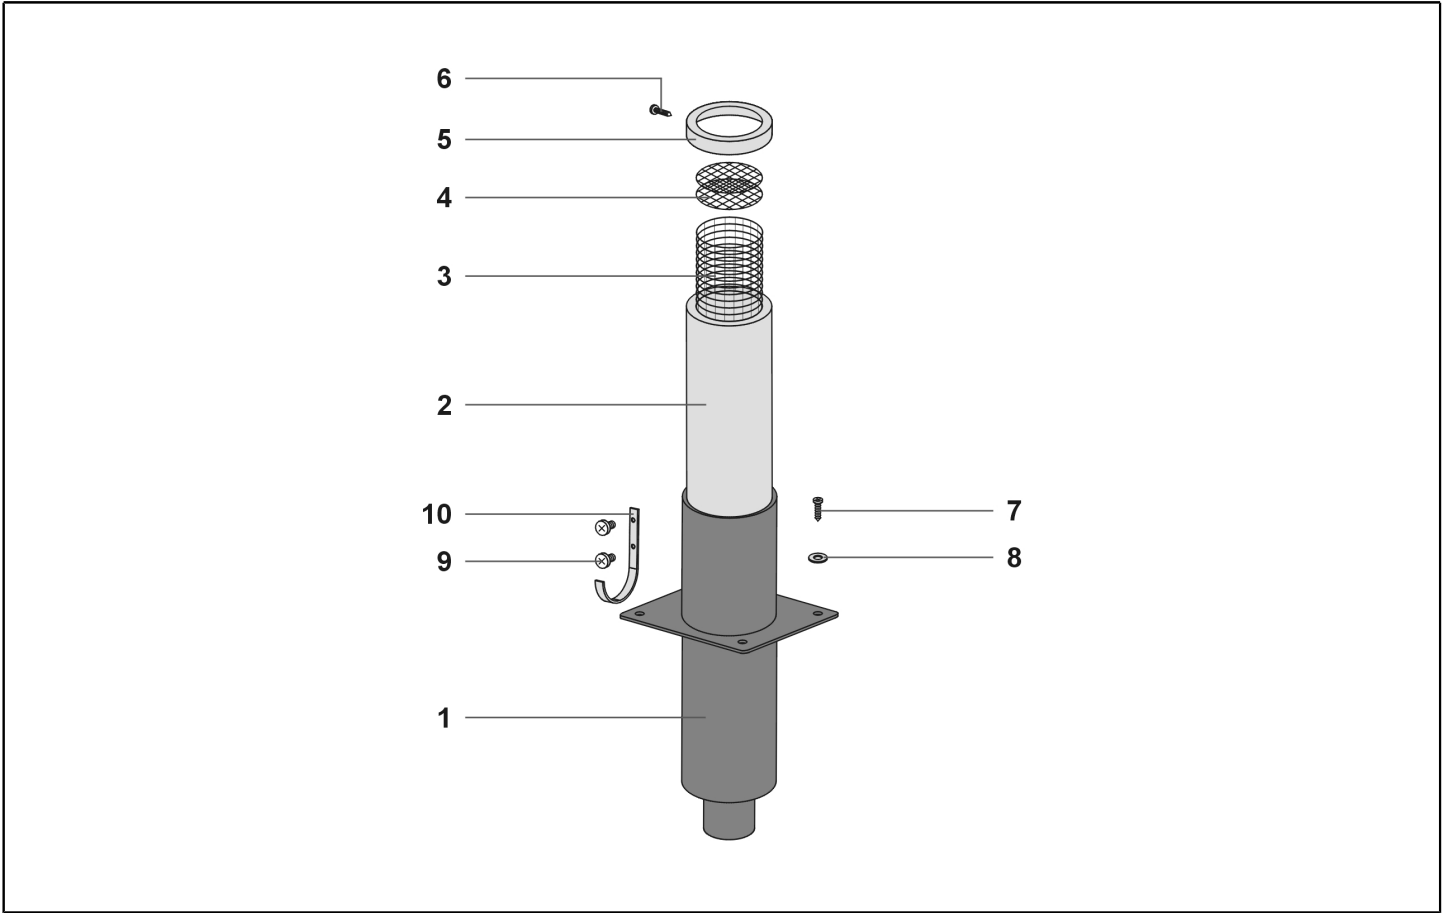

Ref. K	Part N.	Old Ref.	Description	Quantity	Validity		Price
					From	To	
0001	LAFN08467	07426		1,00			--
0002	FTDP00289	07284		1,00			--
0003	LAFN10781	07292		1,00			--
0004	FTDP00288	07110		2,00			--
0005	LAFN08429	07210		1,00			--
0006	VTVT01186	03946	VIS ATF TC CROIX 4,8X9,5 DIN798	2,00			--
0007	VTVT01186	03946	VIS ATF TC CROIX 4,8X9,5 DIN798	4,00			--
0008	VTRS00390	01009	RONDELLE DENTEE M5 UNI 8842	1,00			--
0009	VTVT01186	03946	VIS ATF TC CROIX 4,8X9,5 DIN798	2,00			--
0010	LAFN08384	06843	CROCHET PORTE-CABLE TRIPHASE	1,00			--