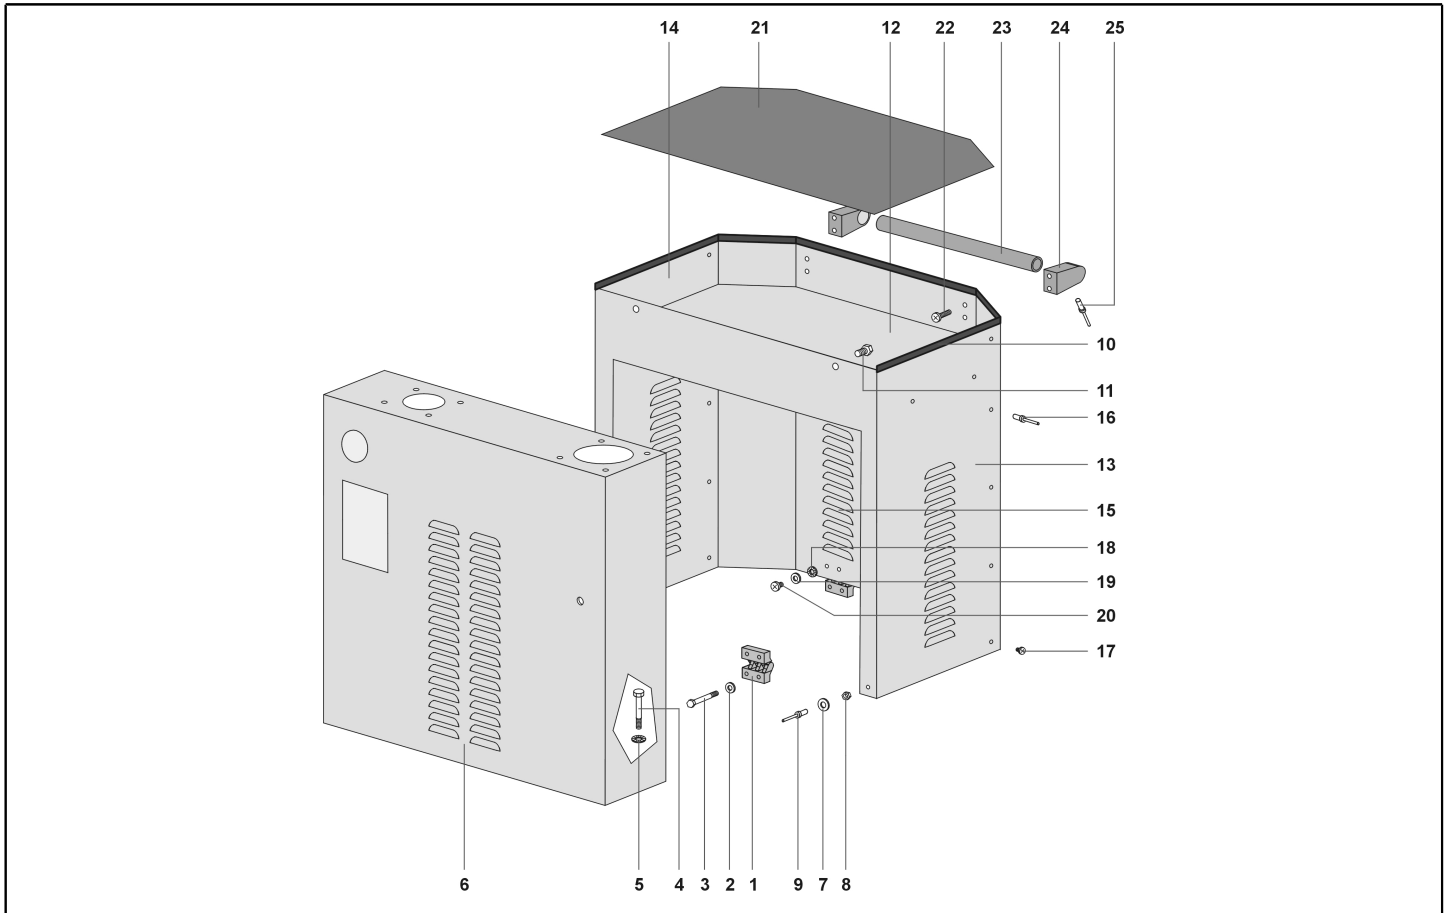

Ref. K	Part N.	Old Ref.	Description	Quantity	Validity		Price
					From	To	
0001	CEVR40000	06892	CHARNIÈRE TRIPHASE	2,00			--
0002	VTRS00400	01052	RONDELLE PLANE M 6 UNI 6592	4,00			--
0003	VTVT01025	01040	BOULON M 6X30	4,00			--
0004	VTVT01226	07146	VIS TE M 8X50 Z.B UNI 5737	4,00			--
0005	VTRS00427	07086		4,00			--
0006	LAFN08425	07200		1,00			--
0007	VTRS00437	020665		2,00			--
0008	VTDD00222	01003	ECROU M 6 UNI 5588	2,00			--
0009	VTVR71992	01302	RIVET 5X19	2,00			--
0010	GUVR00387	06869	GUARNITURE RECOUVRIR BORD TRIPH.850	1,20			--
0011	VTVT01103	02726	VIS TC CROIX M 6X12	2,00			--
0012	LAFN09565	030103		1,00			--
0013	LAFN09558	030100		1,00			--
0014	LAFN09559	030101		1,00			--
0015	LAFN09561	030102		1,00			--
0016	VTVR00394	01301NE	RIVET NOIR 5X11	18,00			--
0017	VTVT01080	01866	BOULON M 5X10	2,00			--
0018	VTRS00404	01349	RONDELLE GROVER 6	1,00			--
0019	VTRS00389	01002	TABLIER M 6X18X1,5 UNI 6593	4,00			--
0020	VTVT01090	02082	BOULON M 6X20	4,00			--
0021	MPVR06899	06871	TAPIS PORTE OBJECT TRIPHASE 850	1,00			--
0022	VTVT71961	01006	VIS T.1/2 CROIX 5X20	4,00			--
0023	TBBP40007	06841	TUBE D.25 L=430	1,00			--
0024	MPVR07780	01072-1NE	SUPP.POIGNEE	2,00			--
0025	VTVR00394	01301NE	RIVET NOIR 5X11	1,00			--