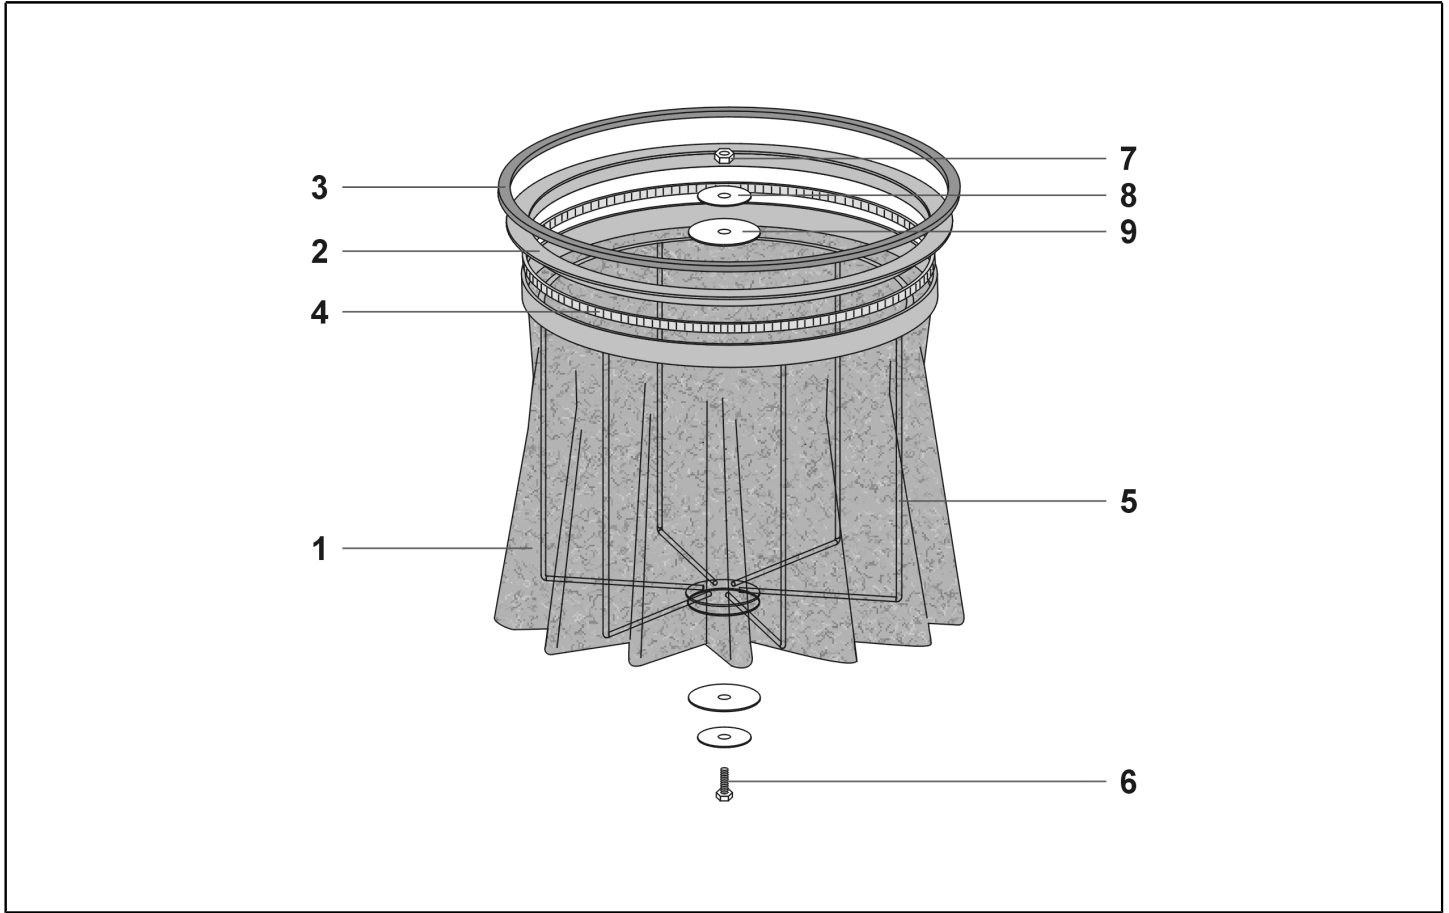

Spare Parts List

ipc Div.SOTECO

Ref: ASID00495

Model: ASPIRATEUR PLANET 730 S

Ref. K	Part N.	Old Ref.	Description	Quantity	Validity		Price
					From	To	
*	MECB01202	07419		1,00			--
*	MECB01203	07420		1,00			--
*	MECB01901	X 01857		0,80			--
*	MECB40090	01857	CABLE ELECTRIQUE 4X2,5	1,00			--
*	KTRI04597	07614		1,00			--
*	FTDP40014	021217	FILTRE PCB 850h-480	1,00	14/02/2017		--
*	PMFU00781	021881 SC/FI		1,00			--
*	VVSC00035	021886		1,00			--
*	LAFN89630	07235	BARIL DGN.850 SP/1 SF H.600 IX	1,00			--
0001	CARR01387	021888		1,00			--
0002	PMVR02666	021889		1,00			--
0003	MPVR07338	021890		1,00			--
0004	MEVR01867	07297		3,00			--
0005	RCVR00882	07298		1,00			--
0006	RCVR00883	07299		1,00			--
0007	GUVR40018	00255	JOINT DU BOUCHON	1,00			--
0008	MEVR02141	020881		1,00			--
0009	RCVR00954	021760		2,00			--
0010	TUVR00077	030096		1,00			--
0011	ABGO00056	07301		3,00			--
0012	VTRS71964	01012	RONDELLE 10	3,00			--
0013	VTDD72010	01375	ECROU 10 MA	3,00			--
0014	TBFX40006	07098	TUYAU FLEX D.60 CALOR	1,10			--
0015	FSVR86722	03005	COLLIER BLOCAGE TUYAU 48/68	4,00			--
0016	RCVR00868	06507	RACCORD 3 JETS	1,00			--
0017	RCVR40100	07015	RACCORD DTT 1/8" M AU D. 8/ 5 DG.	3,00			--
0018	RCVR72251	00689	RACCORD 1/4" F. 1/8" F.	1,00			--
0019	RCVR00840	03127	REDUCTEUR 1/8" F - 1/4" M	1,00			--
0020	RCVR00970	030174		1,00			--
0021	TBBP72261	00723	TUYAU HYDRAUL. 8x5 AU METRE	0,40			--
0022	RCVR40100	07015	RACCORD DTT 1/8" M AU D. 8/ 5 DG.	1,00			--
0023	RCVR72251	00689	RACCORD 1/4" F. 1/8" F.	1,00			--
0024	MNMN00006	07013		1,00			--
0025	MEC18988	06366	INTERRUPTEUR THERMIQUE 10A	1,00			--
0026	MEVR89097	07283	BOITE INT-GE IP 55	1,00			--
0027	VTVT01228	07152		2,00			--
0028	VTRS00393	01024	RONDELLE DENTEE M4 UNI 8842	2,00			--
0029	VTRS00388	00998	RONDELLE 4	2,00			--
0030	VTDD00232	01854	ECROU M 4 UNI 5588	2,00			--
0031	TBFX00913	07366 AIR		1,30			--
0032	PMVR02667	021891		1,00			--
0033	FTDP00375	021458		1,00			--
0034	VTVT01284	030155		1,00			--
0035	VTVR00346	01732	BOUTON "F" 10 MA	1,00			--