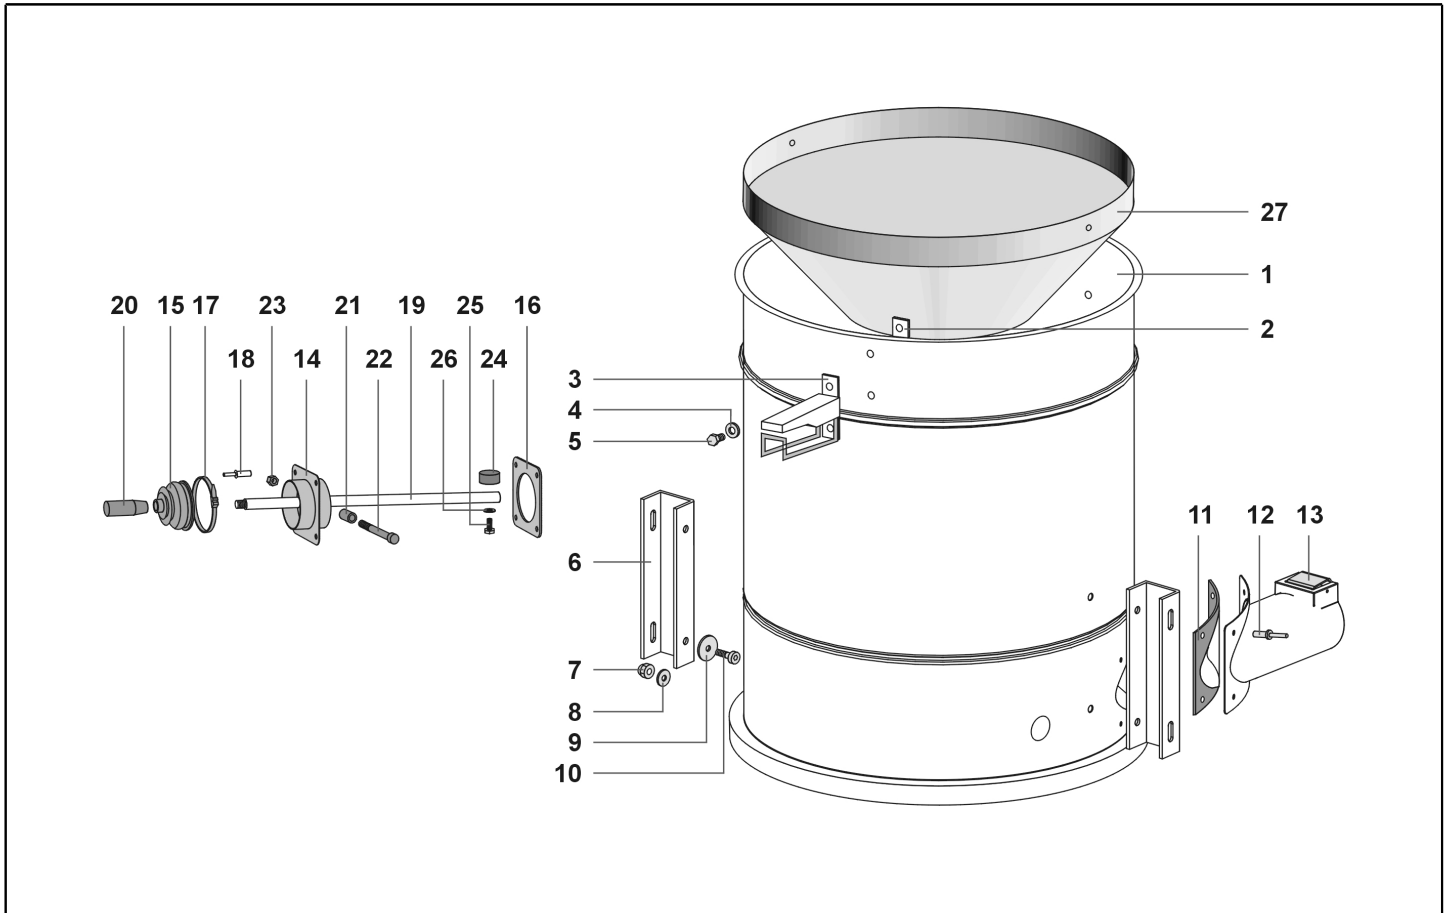

Ref. K	Part N.	Old Ref.	Description	Quantity	Validity		Price
					From	To	
0001	PMVR03250	021875SC/FI G		1,00			--
0002	VTVR89842	06907	PLAQUETTE POUR CROCHET	3,00			--
0003	CHVR89843	07095	CROCHET LEVIER DRAGON	3,00			--
0004	VTRS00400	01052	RONDELLE PLANE M 6 UNI 6592	6,00			--
0005	VTVT01103	02726	VIS TC CROIX M 6X12	6,00			--
0006	LAFN08372	06792	PLAQUE CUVE	2,00			--
0007	VTDD00214	00130	ECROU M 8 UNI 5721	4,00			--
0008	VTRS00396	01034	RONDELLE PLANE M 8 UNI 6592	4,00			--
0009	VTVR72041	01744	RONDELLE 8X30	4,00			--
0010	VTVT01392	07136-1	VIS TBEI 8X16 UNI 7380 INOX	4,00			--
0011	GUVR40022	06870	GUARNITURE SUPP.COURBLE TOOL 850	1,00			--
0012	VTVR00395	01302 INOX	RIVET 4,8X15 INOX	4,00			--
0013	MFVR89238	07233	CONNECTEUR D.70 ALUMINIUM	1,00			--
0014	LAFN88787	07539	SUPPORT PLT.	1,00			--
0015	MPVR88788	07508	PROTECTION PLT.	1,00			--
0016	GUGO88789	07538	JOINT PLT.	1,00			--
0017	FSVR00074	03592	CLIP 300X9	1,00			--
0018	VTVR00395	01302 INOX	RIVET 4,8X15 INOX	4,00			--
0019	LAFN08472	07536		1,00			--
0020	VTVR37754	02900	POIGNEE M 10X36	1,00			--
0021	MPVR06932	07574		2,00			--
0022	VTVT01235	07575		1,00			--
0023	VTDD00230	01650	ECROU AUTO-BLO. M 6 FAIBLE UNI 7474	1,00			--
0024	LAFN88792	06363	PETIT PIED TENDEUR COURROIE M8 H=15	1,00			--
0025	VTVT01028	01043	VIS TE M 8X25 UNI 5739	1,00			--
0026	VTRS00427	07086		1,00			--
0027	LAFN09889	021290 ATEX		1,00			--