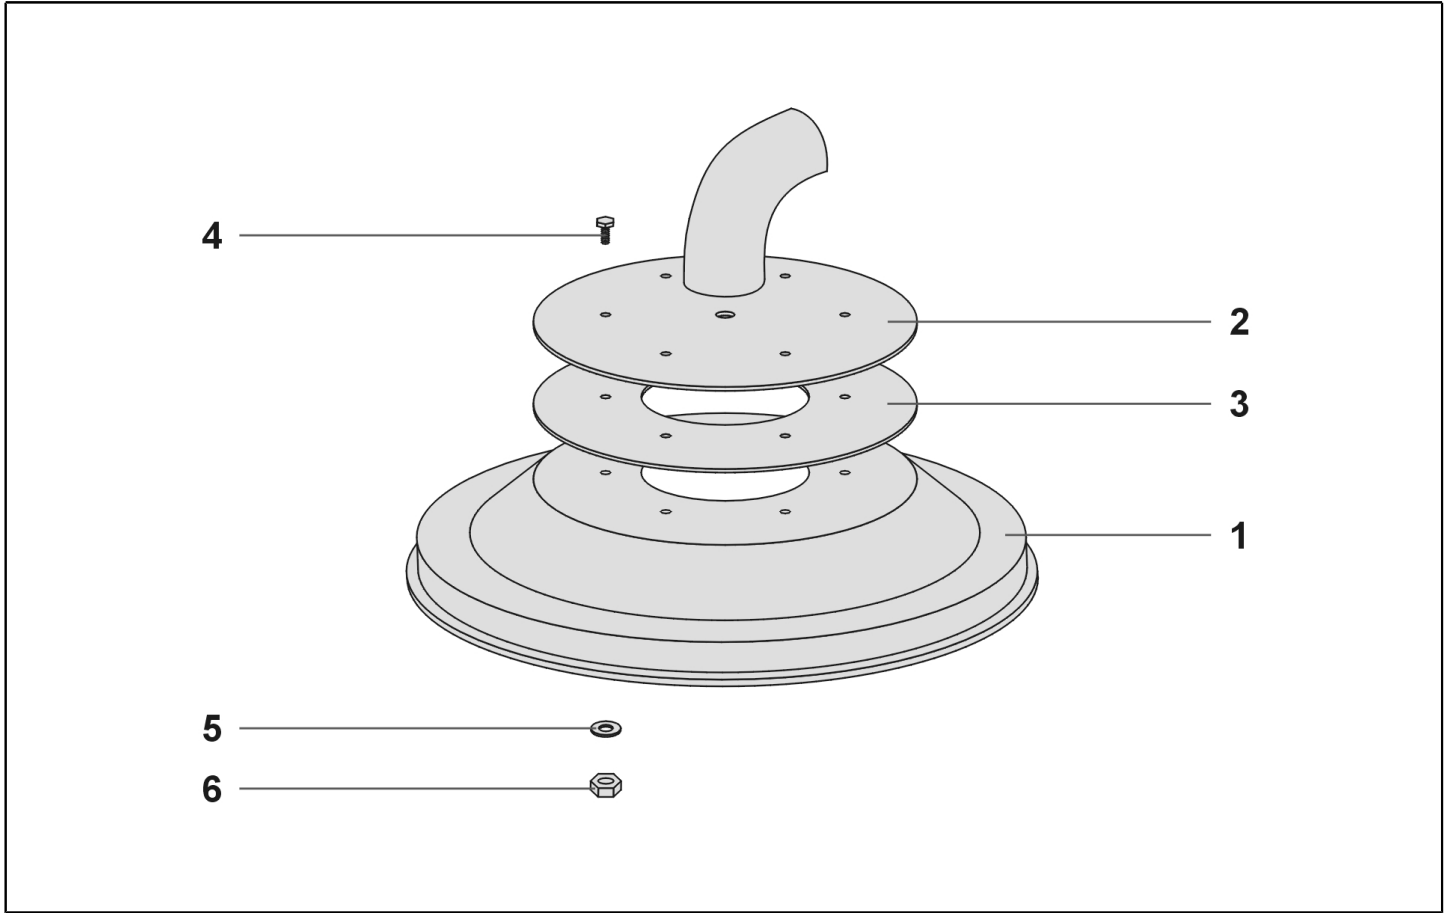

Ref. K	Part N.	Old Ref.	Description	Quantity	Validity		Price
					From	To	
0001	LAFN08738	021455		1,00			--
0002	LAFN09551	030050		1,00			--
0003	GUVR00439	021506		1,00			--
0004	VTVT01256	021013		6,00			--
0005	VTRS00397	01036	RONDELLE PLANE M 5-5,3 D.E 11,5	6,00			--
0006	VTDD71970	01038	ECROU 5 MA	6,00			--