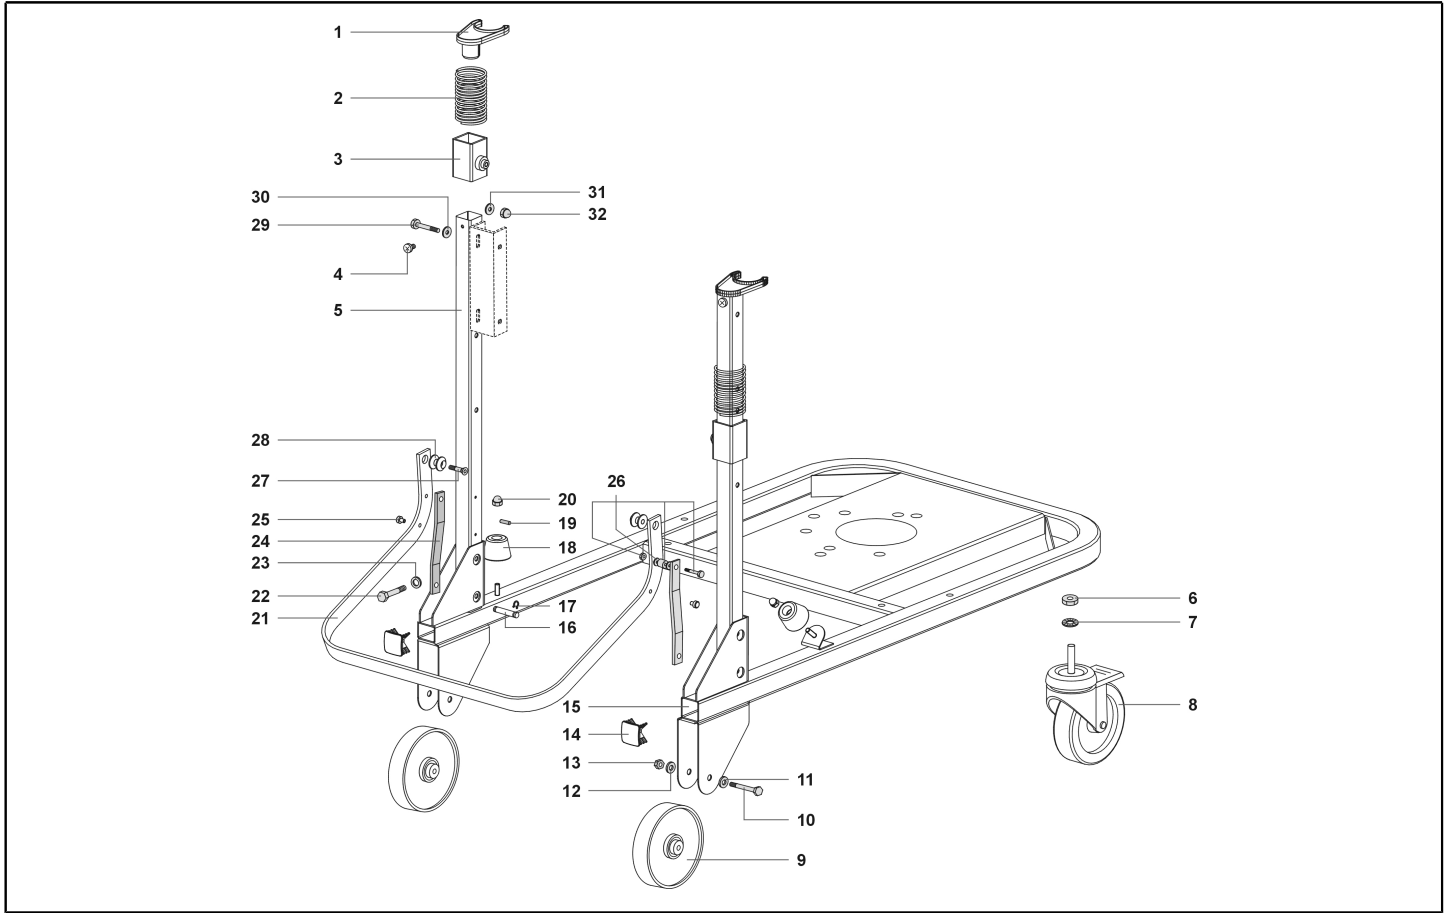

Ref. K	Part N.	Old Ref.	Description	Quantity	Validity		Price
					From	To	
0001	MPVR88757	06802	BOUCHON PINCE	2,00			--
0002	MLML40021	06823	CHASSIS RESSORT TRIPHASE	2,00			--
0003	LAFN40448	06793	GLISSIERE ATTACHE CUVE	2,00			--
0004	VTVT01191	06369	VIS "TC" CROIX 4.2X16 INOX	2,00			--
0005	LAFN08423	07199		2,00			--
0006	VTDD72060	02052	ECROU 12 MA	2,00			--
0007	VTRS00409	02054	RONDELLE DENTEE M12 UNI 8842	2,00			--
0008	RTRT89841	07105	ROUE PIVOTTANTE D.150 NYL. M12X30	2,00			--
0009	RTRT40008	07104	ROUE D.150-D. 6 NYL.	2,00			--
0010	VTVT01225	07144		2,00			--
0011	VTRS71964	01012	RONDELLE 10	2,00			--
0012	VTRS71964	01012	RONDELLE 10	2,00			--
0013	VTDD00246	07145	ECROU AUTO-BLO. M10 FAIBLE UNI7474	2,00			--
0014	MPVR06895	06835	CAPUCHON EN PLA 40X40	2,00			--
0015	LAFN08409	07055		1,00			--
0016	LAFN08369	06788	PIVOT ATTACHE LEVIER	2,00			--
0017	VTAE00090	07142		4,00			--
0018	MPVR06893	06800	PORTE ACCESSOIRES CONIQUE	2,00			--
0019	VTVR00363	07139		2,00			--
0020	VTDD00214	00130	ECROU M 8 UNI 5721	2,00			--
0021	LAFN08370	06790	LEVIER ATTACHE CUVE	1,00			--
0022	VTVT01230	07227		2,00			--
0023	VTRS00396	01034	RONDELLE PLANE M 8 UNI 6592	2,00			--
0024	LAFN08371	06791		2,00			--
0025	LAFN08368	06786	CLIQUET ARRETE ATTACHE CUVE	2,00			--
0026	LAFN10776	06787/RIC		2,00			--
0027	VTVT01223	07140		2,00			--
0028	RCDS00090	06789	PIVOT GLISSIER ATTACHE CUVE	2,00			--
0029	VTVT01226	07146	VIS TE M 8X50 Z.B UNI 5737	4,00			--
0030	VTRS00396	01034	RONDELLE PLANE M 8 UNI 6592	4,00			--
0031	VTRS00396	01034	RONDELLE PLANE M 8 UNI 6592	4,00			--
0032	VTDD00214	00130	ECROU M 8 UNI 5721	4,00			--