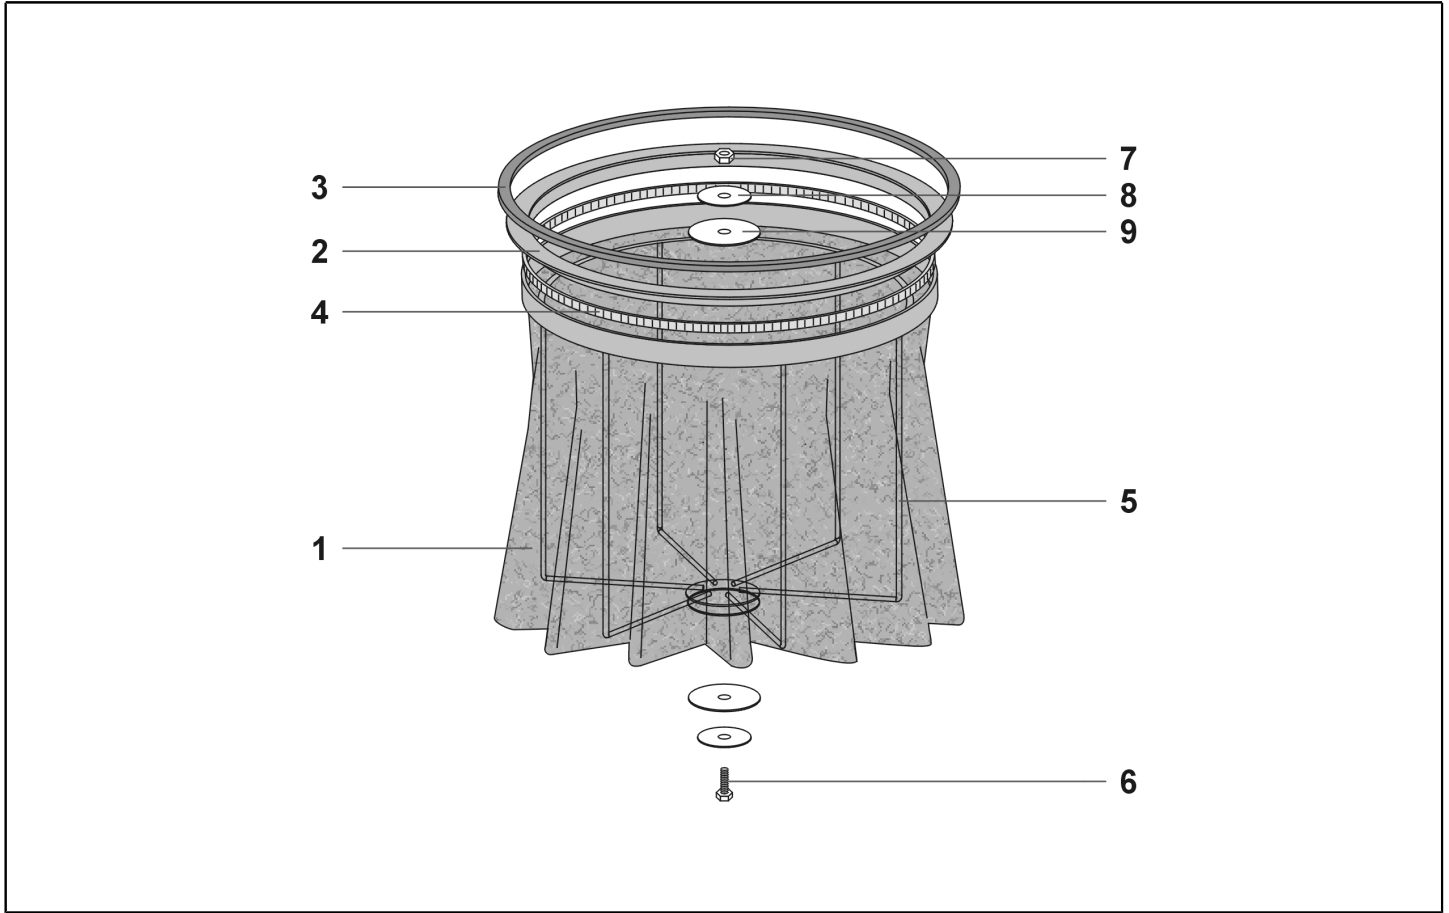

Ref. K	Part N.	Customer Part N.	Description	Quantity	Validity		Price
					From	To	
0001	FTDP49549		FILTRO STELLARE-STANDARD	1,00			--
0002	MPVR88925		ANELLO PORTAFILTRO SERIE 850	1,00			--
0003	GUVR40008		GUARNIZIONE PLANET L=1,49 MT	1,00			--
0004	FSVR00146		FASCETTA STRINGITUBO D.460 H=8	1,00			--
0005	LAFN08682		CESTELLO 424/405 H360	1,00			--
0006	VTVT01090		VITE TE M 6X20 UNI 5739	1,00			--
0007	VTDD00230		DADO AUTOBLOC. M 6 BASSO UNI 7474	1,00			--
0008	PMVR04414		PIATTELLO D64 SCUOTIFILTRO PLANET	2,00			--
0009	PMVR02595		PIATTELLO D104 SCUOTIFILTRO PLANET	3,00			--