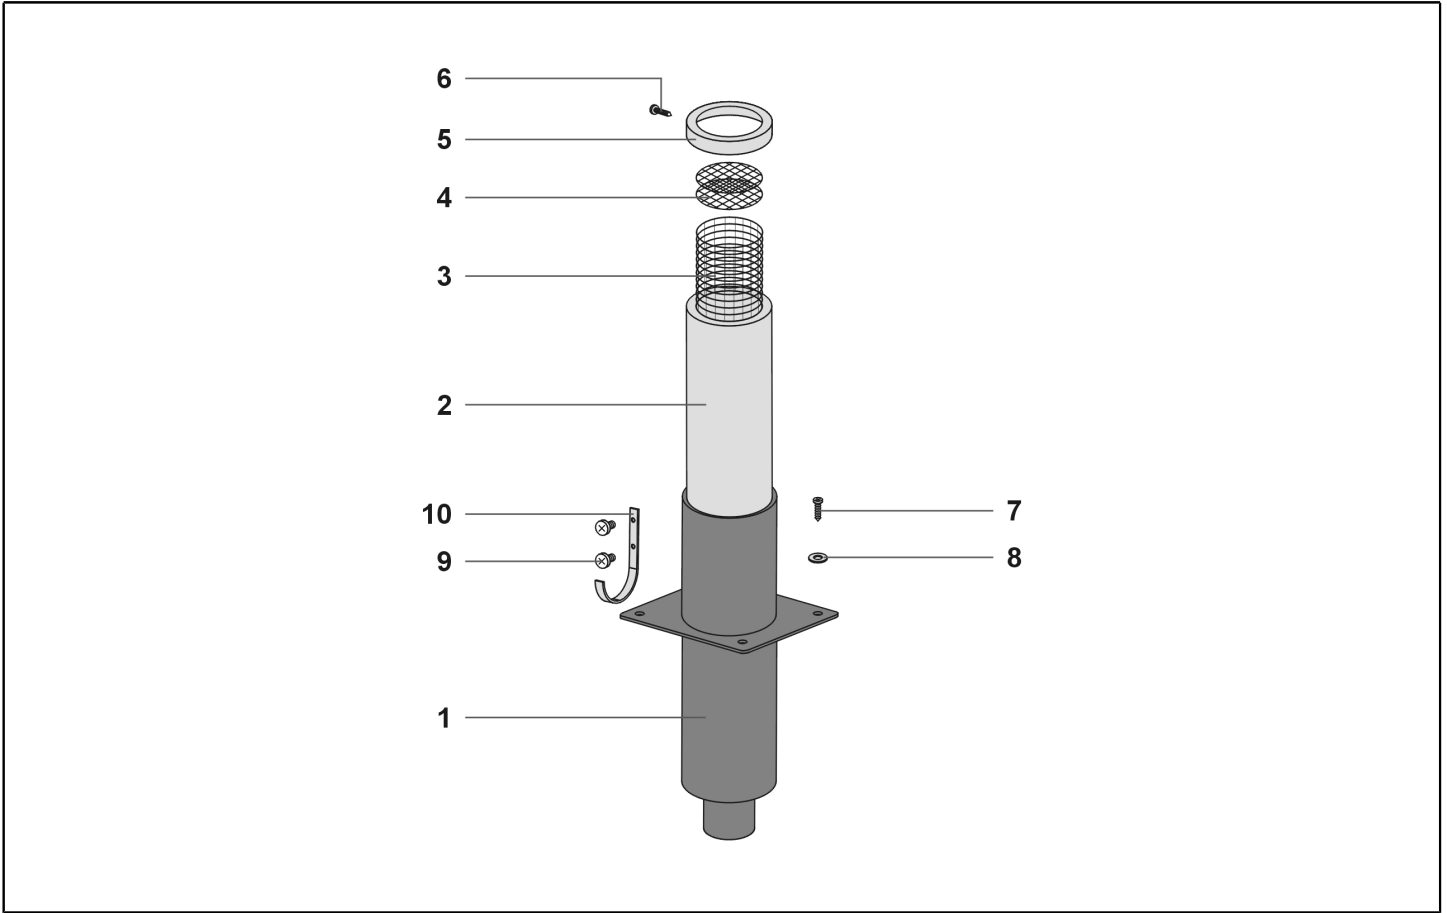

Ref. K	Part N.	Customer Part N.	Description	Quantity	Validity		Price
					From	To	
0001	LAFN08467		CAMICIA SILENZIAT. D.127/60	1,00			--
0002	FTDP00289		FILTRO MTP30/AU 800X360X20	1,00			--
0003	LAFN10781		RETE SILENZIATORE GRANDE	1,00			--
0004	FTDP00288		DISCO RETE FINE SILENZIATORE 1000	2,00			--
0005	LAFN08429		COPERCHIO SILENZ. 1000	1,00			--
0006	VTVT01186		VITE ATF TC CROCE 4,8 X 9,5 DIN7981	2,00			--
0007	VTVT01186		VITE ATF TC CROCE 4,8 X 9,5 DIN7981	4,00			--
0008	VTRS00390		RONDELLA DENTELLATA M5 UNI 8842	1,00			--
0009	VTVT01186		VITE ATF TC CROCE 4,8 X 9,5 DIN7981	2,00			--
0010	LAFN08384		GANCIO PORTACAVO TRIFASE	1,00			--