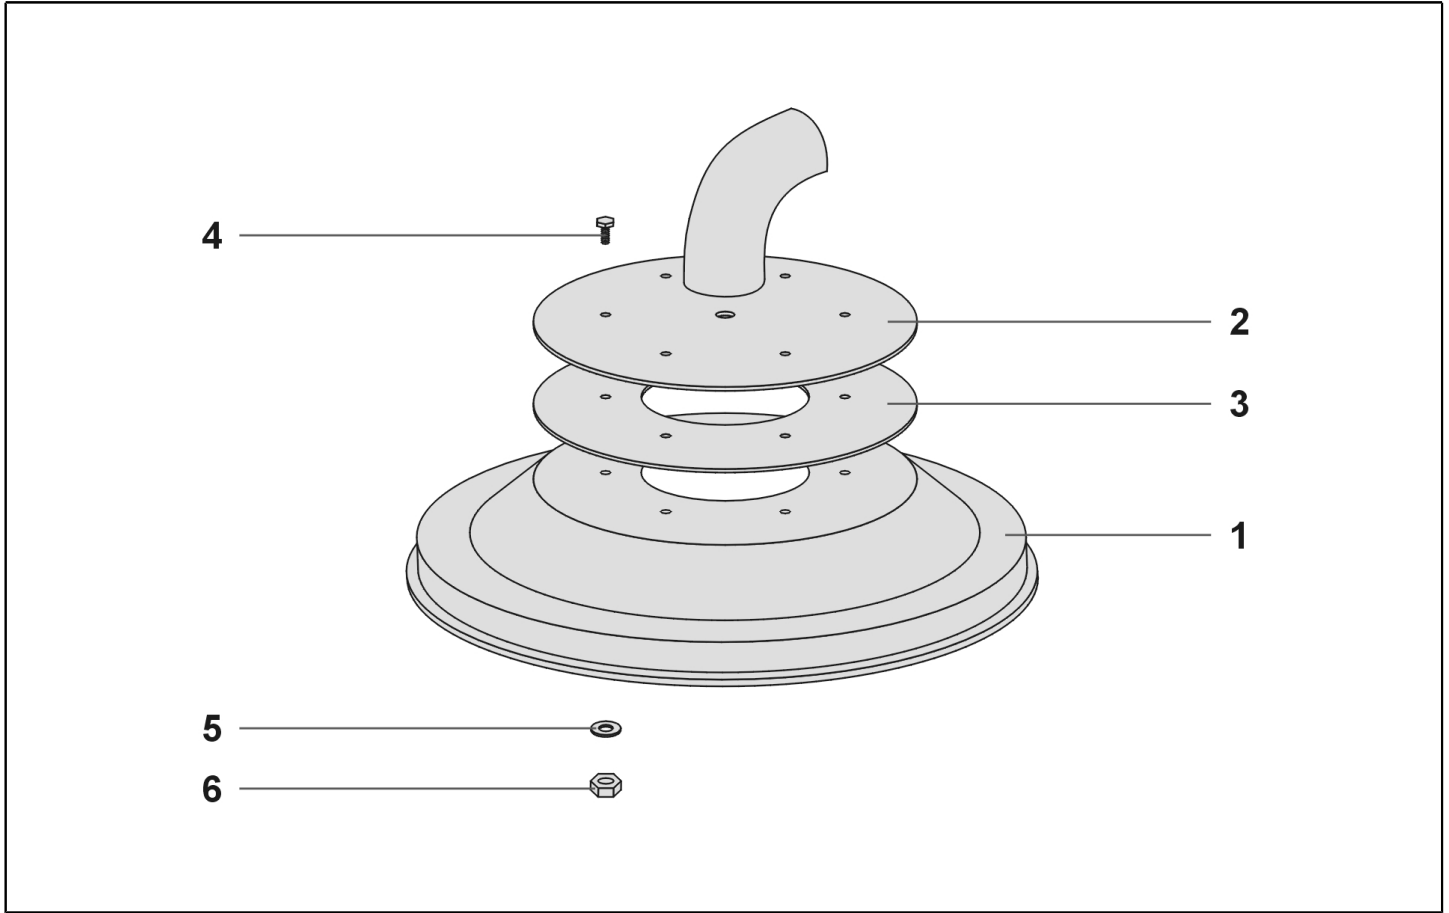

Ref. K	Part N.	Customer Part N.	Description	Quantity	Validity		Price
					From	To	
0001	LAFN08738		COPERCHIO TESTATA PNEUMATICA PLANET	1,00			--
0002	LAFN09551		RACCORDO ASPIRAZ.COPERCHIO PL730	1,00			--
0003	GUVR00439		GUARNIZIONE ADESIVA	1,00			--
0004	VTVT01256		VITE TE M 5X15 C/FINTA RONDELLA	6,00			--
0005	VTRS00397		RONDELLA PIANA M 5-5,3 D.E 11,5	6,00			--
0006	VTDD71970		DADO AUTOBLOC. M 5 ALTO DIN 982	6,00			--