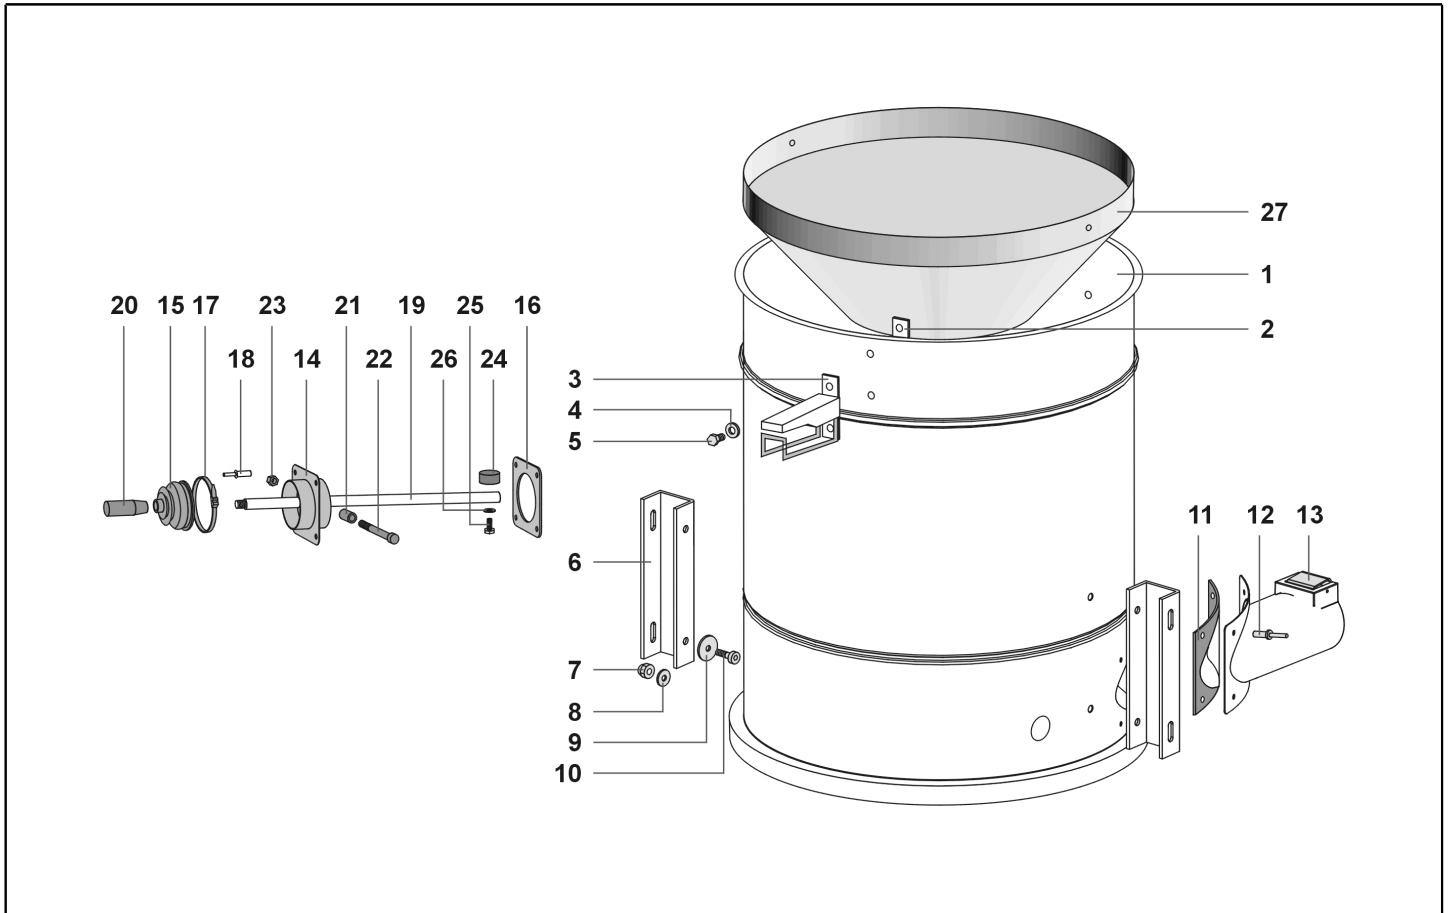

Ref. K	Part N.	Customer Part N.	Description	Quantity	Validity		Price
					From	To	
0001	PMVR03250		FUSTO DEC.850 1/FTDX 3G/F VAL C/G	1,00			--
0002	VTVR89842		PIASTRINA PER GANCI	3,00			--
0003	CHVR89843		GANCIO PLANET	3,00			--
0004	VTRS00400		RONDELLA PIANA M 6 UNI 6592	6,00			--
0005	VTVT01103		VITE TC CROCE M 6X12 UNI 7687	6,00			--
0006	LAFN08372		STAFFA FUSTO PLANET	2,00			--
0007	VTDD00214		DADO CIECO M 8 UNI 5721	4,00			--
0008	VTRS00396		RONDELLA PIANA M 8 UNI 6592	4,00			--
0009	VTVR72041		GREMBIALINA M 8X32 UNI 6593	4,00			--
0010	VTVT01392		VITE TBEI 8X16 UNI 7380 INOX	4,00			--
0011	GUVR40022		GUARNIZIONE SUPP.CURVO BOCCH.850	1,00			--
0012	VTVR00395		RIVETTO 4,8X15 INOX	4,00			--
0013	MFVR89238		BOCCHETTONE ALL. D.70 COMP	1,00			--
0014	LAFN88787		PORTA SOFFIETTO X SCUOTIF. PLANET	1,00			--
0015	MPVR88788		SOFFIETTO PROTEZIONE PLANET 200	1,00			--
0016	GUGO88789		GUARNIZIONE SCUOTIFILTRO PLANET 100	1,00			--
0017	FSVR00074		FASCETTA 300X9	1,00			--
0018	VTVR00395		RIVETTO 4,8X15 INOX	4,00			--
0019	LAFN08472		LEVA SCUOTIFILTRO PLANET 300	1,00			--
0020	VTVR37754		MANOPOLA M 10X65	1,00			--
0021	MPVR06932		DISTANZIALE PLASTICA D.10 D.6,3X20	2,00			--
0022	VTVT01235		VITE TE M 6X70 UNI 5737	1,00			--
0023	VTDD00230		DADO AUTOBLOC. M 6 BASSO UNI 7474	1,00			--
0024	LAFN88792		PIEDINO TENDICINGHIA M8 H=20	1,00			--
0025	VTVT01028		VITE TE M 8X25 UNI 5739	1,00			--
0026	VTRS00427		RONDELLA DENTELLATA M8 UNI 8842	1,00			--
0027	LAFN09889		CONO FUSTO SEP. 850 H=246 ATEX	1,00			--