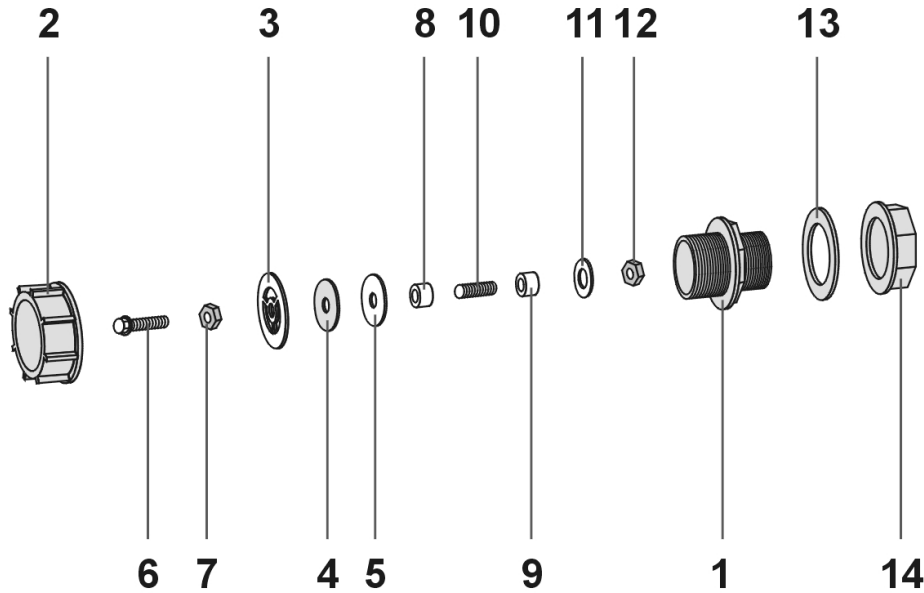

Ref. K	Part N.	Customer Part N.	Description	Quantity	Validity		Price
					From	To	
0036	LAFN09531		PIASTRA AVVIATORE STATICO	1,00			--
0037	TBFX00913		TUBOFLEX EPDM AIR COND D.60 AL MT	1,30			--
0038	PMVR02667		COPERCHIO PLANET 730 COMPL.	1,00			--
0039	FTDP00375		CARTUCCIA FILTRO D.160X200 H=350	1,00			--
0040	VTVT01284		BARRA FILETTATA M10 L=360 ZINC	1,00			--
0041	VTVR00346		VOLANTINO M 10 "F" 3 PUNTE	1,00			--

Ref. K	Part N.	Customer Part N.	Description	Quantity	Validity		Price
					From	To	
0001	FTDP49549		FILTRO STELLARE-STANDARD	1,00			--
0002	MPVR88925		ANELLO PORTAFILTRO SERIE 850	1,00			--
0003	GUVR40008		GUARNIZIONE PLANET L=1,49 MT	1,00			--
0004	FSVR00146		FASCETTA STRINGITUBO D.460 H=8	1,00			--
0005	LAFN08682		CESTELLO 424/405 H360	1,00			--
0006	VTVT01090		VITE TE M 6X20 UNI 5739	1,00			--
0007	VTDD00230		DADO AUTOBLOC. M 6 BASSO UNI 7474	1,00			--
0008	PMVR04414		PIATTELLO D64 SCUOTIFILTRO PLANET	2,00			--
0009	PMVR02595		PIATTELLO D104 SCUOTIFILTRO PLANET	3,00			--

Ref. K	Part N.	Customer Part N.	Description	Quantity	Validity		Price
					From	To	
0001	RCVR00897		RIDUZIONE 1"1/2M-1"1/4M	1,00	06/09/2016		--
0002	MPVR05731		GIRELLO 1-1/2"	1,00	06/09/2016		--
0003	LAFN09577		PIATTELLO VALVOLA PLANET	1,00	06/09/2016		--
0004	VTRS00446		RONDELLA GOMMA D.32X5.2X3	1,00	06/09/2016		--
0005	LAFN09579		DISCO VALVOLA PLANET 1"1/2	1,00	06/09/2016		--
0006	VTVT01075		VITE TE M 5X70 UNI 5739 T/FIL.	1,00	06/09/2016		--
0007	VTDD71969		DADO M 5 UNI 5588	1,00	06/09/2016		--
0008	MPVR06729		GUSCIO TENUTA	1,00	06/09/2016		--
0009	MPVR35796		BUSSOLA D.8 PLAST.	1,00	06/09/2016		--
0010	MLML00361		MOLLA RINVIO CAVALLOTTO L.34MM	1,00	06/09/2016		--
0011	VTRS00397		RONDELLA PIANA M 5-5,3 D.E 11,5	1,00	06/09/2016		--
0012	VTDD71970		DADO AUTOBLOC. M 5 ALTO DIN 982	1,00	06/09/2016		--
0013	GUGO41219		GUARNIZIONE PIANA 60X40X4	1,00			--
0014	MPVR41218		GHIERA 1-1/4"	1,00			--