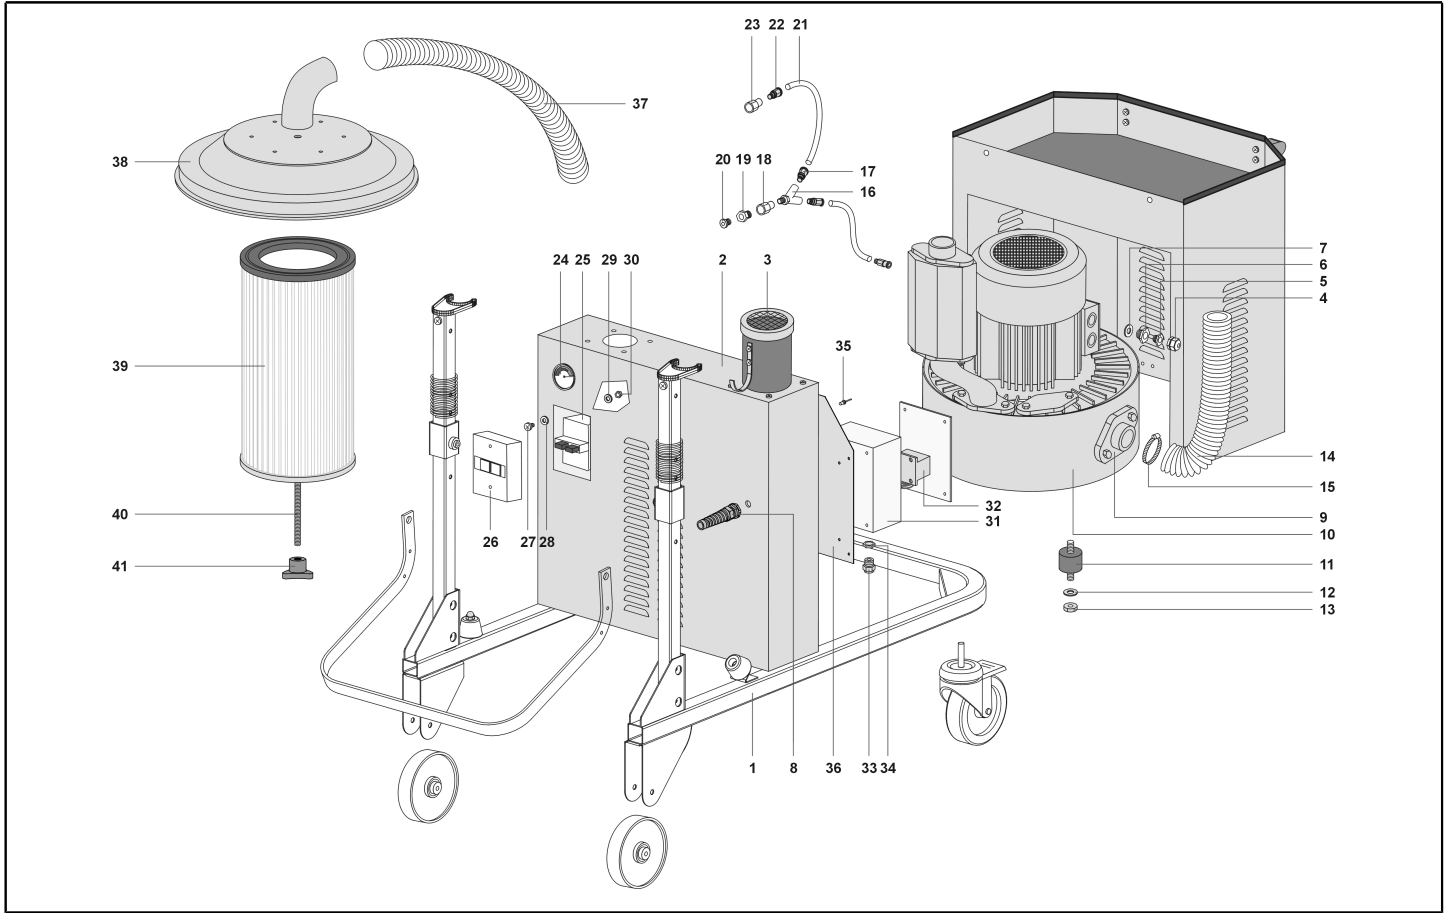

## **Spare Parts List**

ipc Div.SOTECO

Ref: ASID00503  
Model: ASP. PLANET 755 S

Ref. K	Part N.	Customer Part N.	Description	Quantity	Validity		Price
					From	To	
*	MECB01202		CAVETTO M.600-G/V-4,2-6,2-S2,5	1,00			--
*	MECB01203		CAVETTO M.400-G/V-6,2-12-S2,5	1,00			--
*	MECB01901		CAVO ELETT. IMQ HAR-H05VV-F 4X2,5 M	0,80			--
*	MECB40090		CAVO ELETTRICO 4X2,5 MT.8,5 S/SPINA	1,00			--
*	MECB01901		CAVO ELETT. IMQ HAR-H05VV-F 4X2,5 M	0,80			--
*	KTRI04597		KIT FILTRANTE PLANET 300	1,00			--
*	PMFU00781		FUSTO DEC.850 1/FTDX 3G/F VAL COMP	1,00			--
*	VVSC00035		VALVOLA ROMPIVUOTO PLANET 730	1,00			--
*	LAFN89630		FUSTO 850 AISI 304 SP/1 H=600 COMP.	1,00			--
0001	CARR01387		CARRELLO PLANET 730 L/100 COMPL.	1,00			--
0002	PMVR02666		CARTERATURA PLANET 730 COMPL.	1,00			--
0003	MPVR07338		SILENZIATORE PLANET 730 COMPL.	1,00			--
0004	MEVR01867		PRESSACAVO PG16 CORTO S/DADO	3,00			--
0005	RCVR00882		RIDUZIONE PG16 F. PG21 M.	1,00			--
0006	RCVR00883		RIDUZIONE CON DADO PG21 F. 1" M.	1,00			--
0007	GUVR40018		GUARNIZIONE PIANA TAPPO	1,00			--
0008	MEVR02141		PRESSAC. PG16 LUNGO C/DADO RAL7001	1,00			--
0009	RCVR00954		RACCORDO D.60 MJ C/GUARN. E VITI	2,00			--
0010	TUVR00020		TURBINA 5,5 KW 2BH1610 A236 COMP	1,00			--
0011	ABGO00056		PIEDINO ANTIVIBRANTE M10	3,00			--
0012	VTRS71964		RONDELLA PIANA M 10 UNI 6592	3,00			--
0013	VTDD72010		DADO M 10 UNI 5588	3,00			--
0014	TBFX40006		TUBO SUPERFLEX CALOR D.60AL MT.	1,10			--
0015	FSVR86722		FASCETTA STRINGITUBO 48/68	4,00			--
0016	RCVR00868		RACCORDO A TRE VIE	1,00			--
0017	RCVR40100		RACCORDO AUTOMATICO 1/8" M. 8/5	3,00			--
0018	RCVR72251		RACCORDO 1/4" F. 1/8" F.	1,00			--
0019	RCVR00840		RIDUZIONE 1/8" F.-1/4" M.	1,00			--
0020	RCVR00970		TAPPO 1/8" M ESAGONO INCASSATO	1,00			--
0021	TBBP72261		TUBO IDROL. 8 X 5 AL METRO NERO	0,40			--
0022	RCVR40100		RACCORDO AUTOMATICO 1/8" M. 8/5	1,00			--
0023	RCVR72251		RACCORDO 1/4" F. 1/8" F.	1,00			--
0024	MNMN00006		VACUOMETRO DIA.60 1/4"	1,00			--
0025	MECI72052		INTERRUTTORE TERMICO 10-16 A	1,00			--
0026	MEVR89097		CUSTODIA DA PARETE IP55	1,00			--
0027	VTVT01228		VITE TE M 4X10 UNI 5739	2,00			--
0028	VTRS00393		RONDELLA DENTELLATA M4 UNI 8842	2,00			--
0029	VTRS00388		RONDELLA PIANA M 4 UNI 6592	2,00			--
0030	VTDD00232		DADO M 4 UNI 5588	2,00			--
0031	MEVR02170		CASSETTA 190X140X140(COD GW 44 217)	1,00			--
0032	METT00107		AVVIATORE STATICO 7,5KW 400V	1,00			--
0033	MEVR01867		PRESSACAVO PG16 CORTO S/DADO	2,00			--
0034	VTDD00250		DADO PER PRESSACAVI PG 16	2,00			--
0035	VTVR71992		RIVETTO 4,8X20	7,00			--