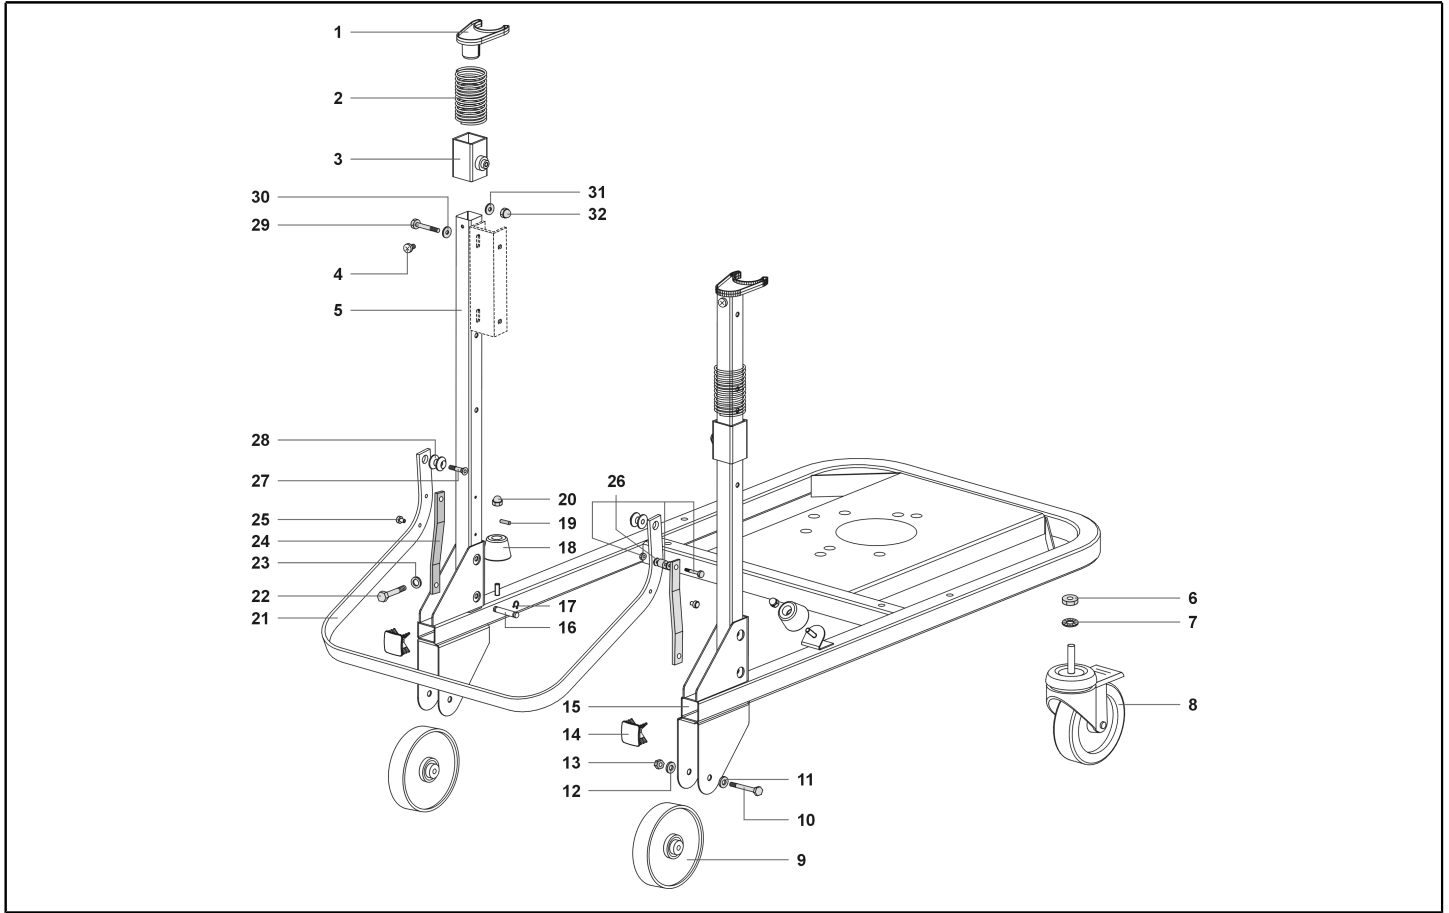

Ref. K	Part N.	Customer Part N.	Description	Quantity	Validity		Price
					From	To	
0001	MPVR88757		TAPPO PINZA	2,00			--
0002	MLML40021		MOLLA CARRELLO PLANET L/100	2,00			--
0003	LAFN40448		GUIDA AGGANCIAMENTO FUSTO	2,00			--
0004	VTVT01191		VITE AUT.TC PHL 4,2X16 INOX	2,00			--
0005	LAFN08423		PIANTANA AGG. FUSTO PLANET 400/600	2,00			--
0006	VTDD72060		DADO AUTOBLOC. M 12 BASSO UNI 7474	2,00			--
0007	VTRS00409		RONDELLA DENTELLATA M12 UNI 8842	2,00			--
0008	RTRT89841		RUOTA D.150 PIVOT NYL 6 M12X30 C/FR	2,00			--
0009	RTRT40008		RUOTA D.150 FISSA NYL 6 FLANGIATA	2,00			--
0010	VTVT01225		VITE TE M 10X70 UNI 5737 ZN	2,00			--
0011	VTRS71964		RONDELLA PIANA M 10 UNI 6592	2,00			--
0012	VTRS71964		RONDELLA PIANA M 10 UNI 6592	2,00			--
0013	VTDD00246		DADO AUTOBLOC.M10 BASSO UNI7474	2,00			--
0014	MPVR06895		TAPPO PLAST. 40X40	2,00			--
0015	LAFN08409		TELAIO PLANET 400/600 GRIGIO	1,00			--
0016	LAFN08369		PERNO FISSAGGIO LEVE	2,00			--
0017	VTAE00090		ANELLO ALBERI TIPO E MIS.8 UNI7435	4,00			--
0018	MPVR06893		PORTA ACCESSORI CONICO	2,00			--
0019	VTVR00363		SPINA ELASTICA D.4 L=20 UNI 6873	2,00			--
0020	VTDD00214		DADO CIECO M 8 UNI 5721	2,00			--
0021	LAFN08370		LEVA AGGANCIAMENTO FUSTO	1,00			--
0022	VTVT01230		VITE TE M 8X45 UNI 5737 Z.B	2,00			--
0023	VTRS00396		RONDELLA PIANA M 8 UNI 6592	2,00			--
0024	LAFN08371		BIELLETTA AGGANCIAMENTO FUSTO	2,00			--
0025	LAFN08368		NOTTOLINO DI FERMO AGGANCIAMENTO FUSTO	2,00			--
0026	LAFN10776		DISTANZIALE BIELLA LEVA AGGANCIAMENTO FUSTO	2,00			--
0027	VTVT01223		VITE TC CAVA ESAG M8X25 Z B UNI5931	2,00			--
0028	RCDS00090		PERNO GUIDA AGGANCIAMENTO FUSTO	2,00			--
0029	VTVT01226		VITE TE M 8X50 Z.B UNI 5737	4,00			--
0030	VTRS00396		RONDELLA PIANA M 8 UNI 6592	4,00			--
0031	VTRS00396		RONDELLA PIANA M 8 UNI 6592	4,00			--
0032	VTDD00214		DADO CIECO M 8 UNI 5721	4,00			--