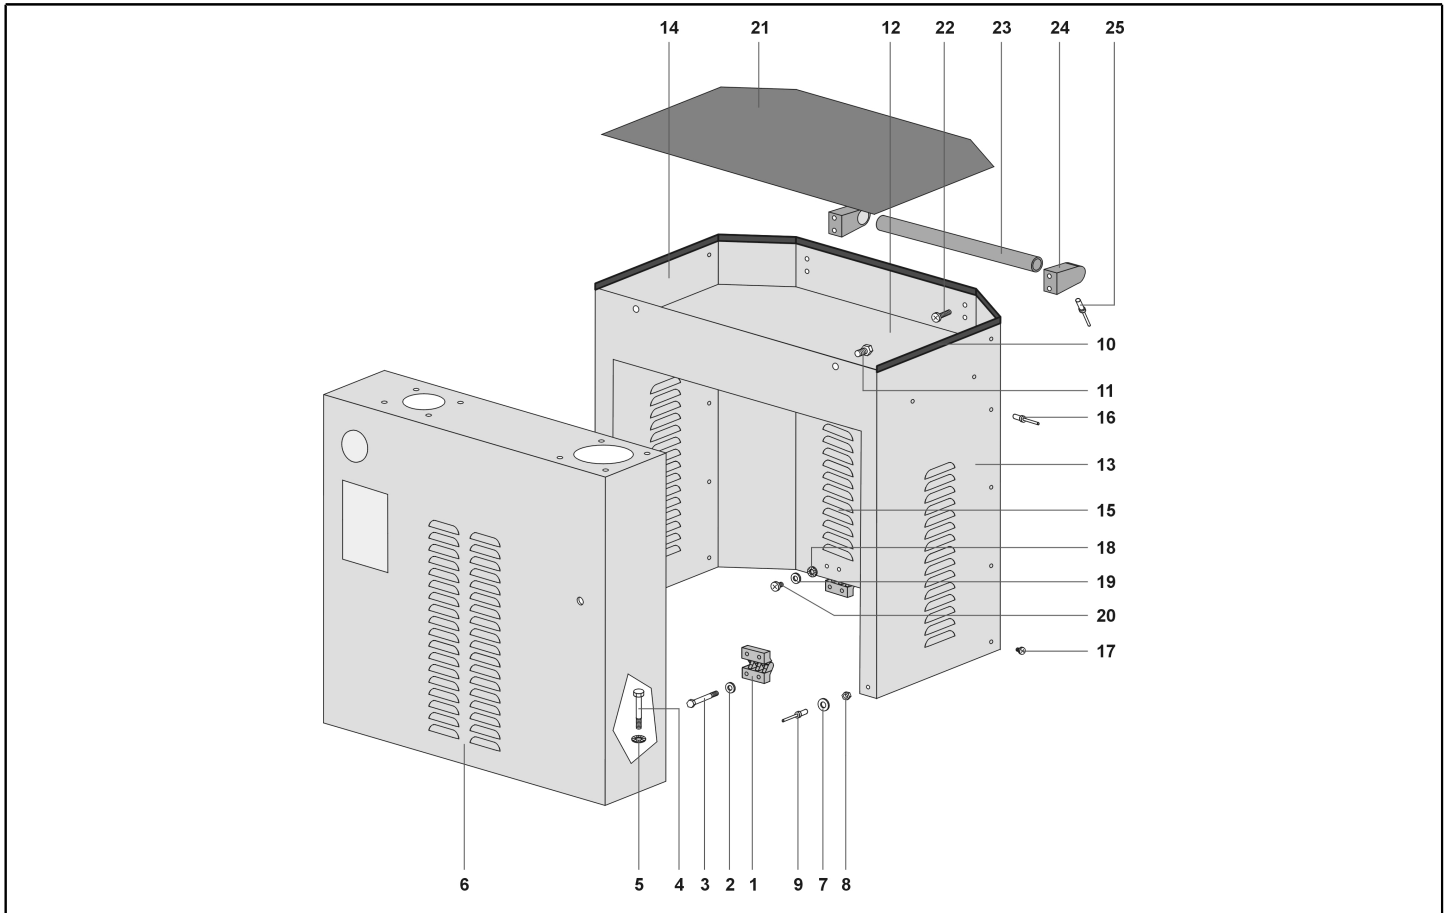

Ref. K	Part N.	Customer Part N.	Description	Quantity	Validity		Price
					From	To	
0001	CEVR40000		CERNIERA PLANET TRIFASE	2,00			--
0002	VTRS00400		RONDELLA PIANA M 6 UNI 6592	4,00			--
0003	VTVT01025		VITE TE M 6X45 UNI 5739	4,00			--
0004	VTVT01226		VITE TE M 8X50 Z.B UNI 5737	4,00			--
0005	VTRS00427		RONDELLA DENTELLATA M8 UNI 8842	4,00			--
0006	LAFN08425		CARTER TELAIO PLANET 800/1000	1,00			--
0007	VTRS00437		RONDELLA GREMBIALINA D.5,5X20X1,5	2,00			--
0008	VTDD00222		DADO M 6 UNI 5588	2,00			--
0009	VTVR71992		RIVETTO 4,8X20	2,00			--
0010	GUVR00387		GUARNIZ. COPRIBORDO PLANET AL MT	1,20			--
0011	VTVT01103		VITE TC CROCE M 6X12 UNI 7687	2,00			--
0012	LAFN09565		PANNELLO SUPERIORE PLANET 730	1,00			--
0013	LAFN09558		PANNELLO DX PLANET 730	1,00			--
0014	LAFN09559		PANNELLO SX PLANET 730	1,00			--
0015	LAFN09561		PANNELLO POSTERIORE PLANET 730	1,00			--
0016	VTVR00394		RIVETTO 5X11 NERO	18,00			--
0017	VTVT01080		VITE TE M 5X10 C/FINTA RONDELLA	2,00			--
0018	VTRS00404		RONDELLA DENTELLATA M6 UNI 8842	1,00			--
0019	VTRS00389		GREMBIALINA M 6X18X1,5 UNI 6593	4,00			--
0020	VTVT01090		VITE TE M 6X20 UNI 5739	4,00			--
0021	MPVR06899		TAPPETO PORTA OGGETTI TRIFASE 850	1,00			--
0022	VTVT71961		VITE PFU TMT PHL 5X20 ZN NERA P/R	4,00			--
0023	TBBP40007		TUBO D.25 L=430	1,00			--
0024	MPVR07780		SUPPORTO MANIGLIA TESTA CIECO PIANO	2,00			--
0025	VTVR00394		RIVETTO 5X11 NERO	1,00			--