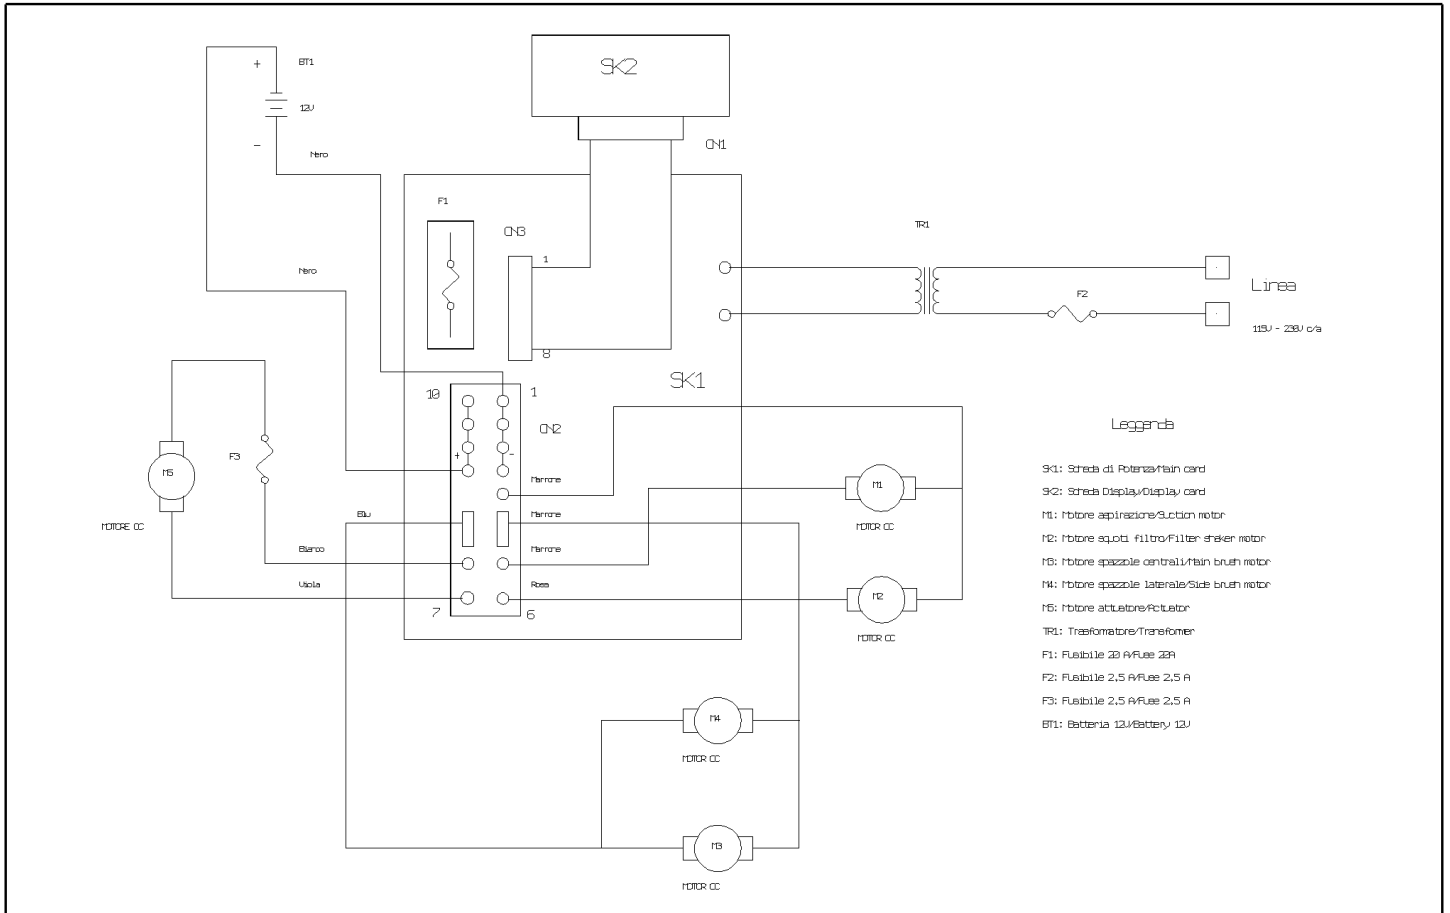

Ref. K	Part N.	Part N. 2	Description	Quantity	Validity		Price
					From	To	
BT1	BAAC00019		BATTERIE 12V 42AH/20H AGM	1,00			--
F1	MEVR00039		FUSIBLE LAMELLARE 20A	1,00			--
F2	MEVR00150		FUSIBLE 2.5 A 250V 5X20	1,00			--
F3	MEVR00150		FUSIBLE 2.5 A 250V 5X20	1,00			--
M1	MOCC00036		MOTEUR SUCTION 460-464	1,00			--
M2	MOCC00035		MOTEUR FILTER SHAKER 460-464	1,00			--
M3	MOCC00033		MOTEUR CENTRAL BRUSH 460-464	1,00			--
M4	MOCC00037		MOTEUR SIDE BRUSH 460-464	1,00			--
M5	MOCC00034		VERIN CENTRAL BRUSH 460-464	1,00			--
SK1	MECE00025		PLATINE 460	1,00			--
SK2	MECE00020		FICHE DISPLAY 460-464	1,00			--
TR1	MECE00022		TRANSFORMATEUR PER CARICA BATTERIA 230V	1,00			--